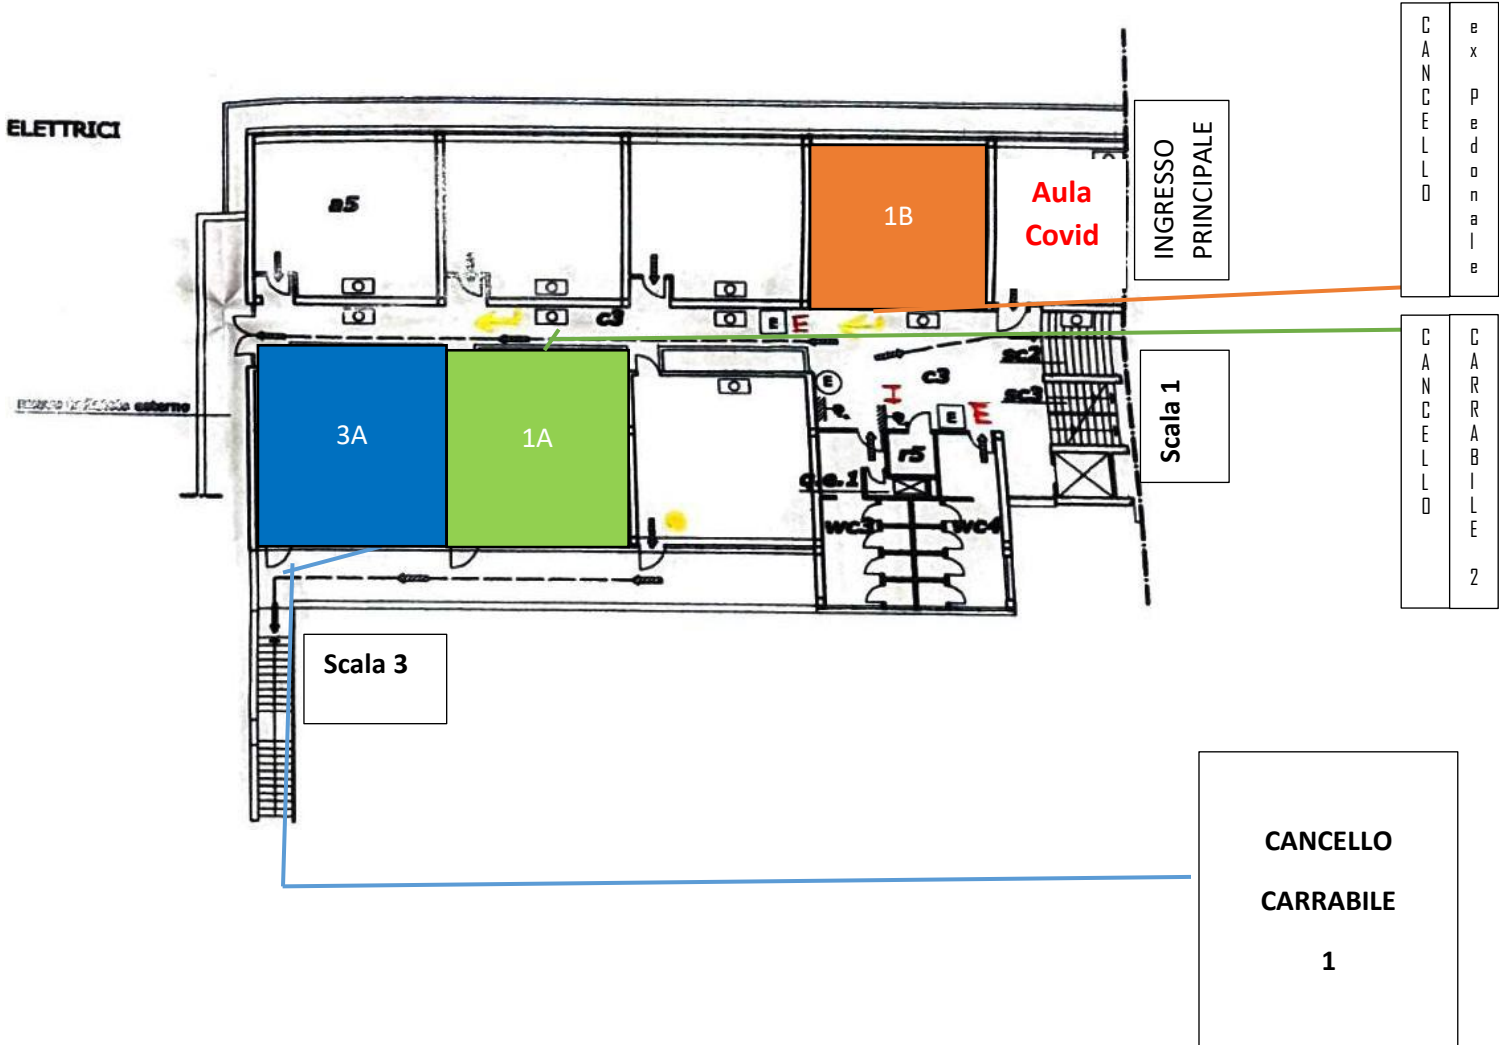

SEGNALETICA PER ENTRATA E USCITA CLASSI

ENTRATA PIANO RIALZATO ORE 8

SEGNALETICA PER ENTRATA E USCITA CLASSI

ENTRATA PRIMO PIANO ORE 8

SEGNALETICA PER ENTRATA E USCITA CLASSI

ENTRATA PRIMO PIANO ENTRATA 8,15