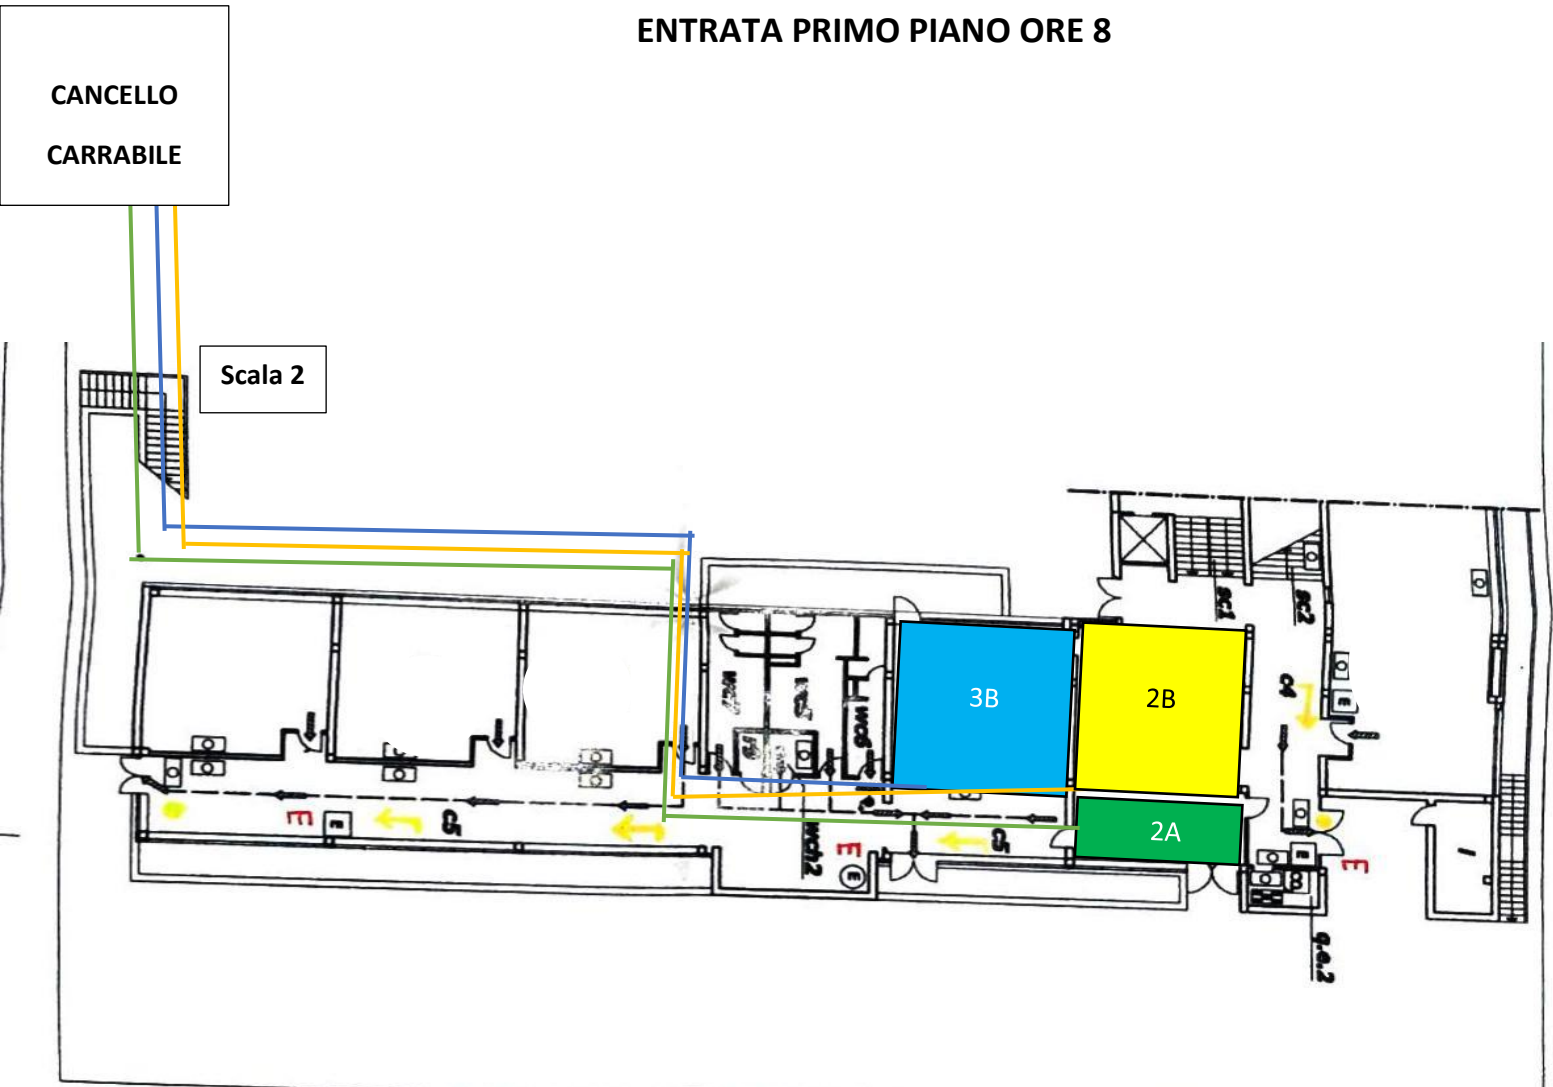

SEGNALETICA PER ENTRATA E USCITA CLASSI

ENTRATA PIANO RIALZATO ORE 8

SEGNALETICA PER ENTRATA E USCITA CLASSI

ENTRATA PRIMO PIANO ORE 8

SEGNALETICA PER ENTRATA E USCITA CLASSI

ENTRATA PRIMO PIANO ENTRATA 8,15