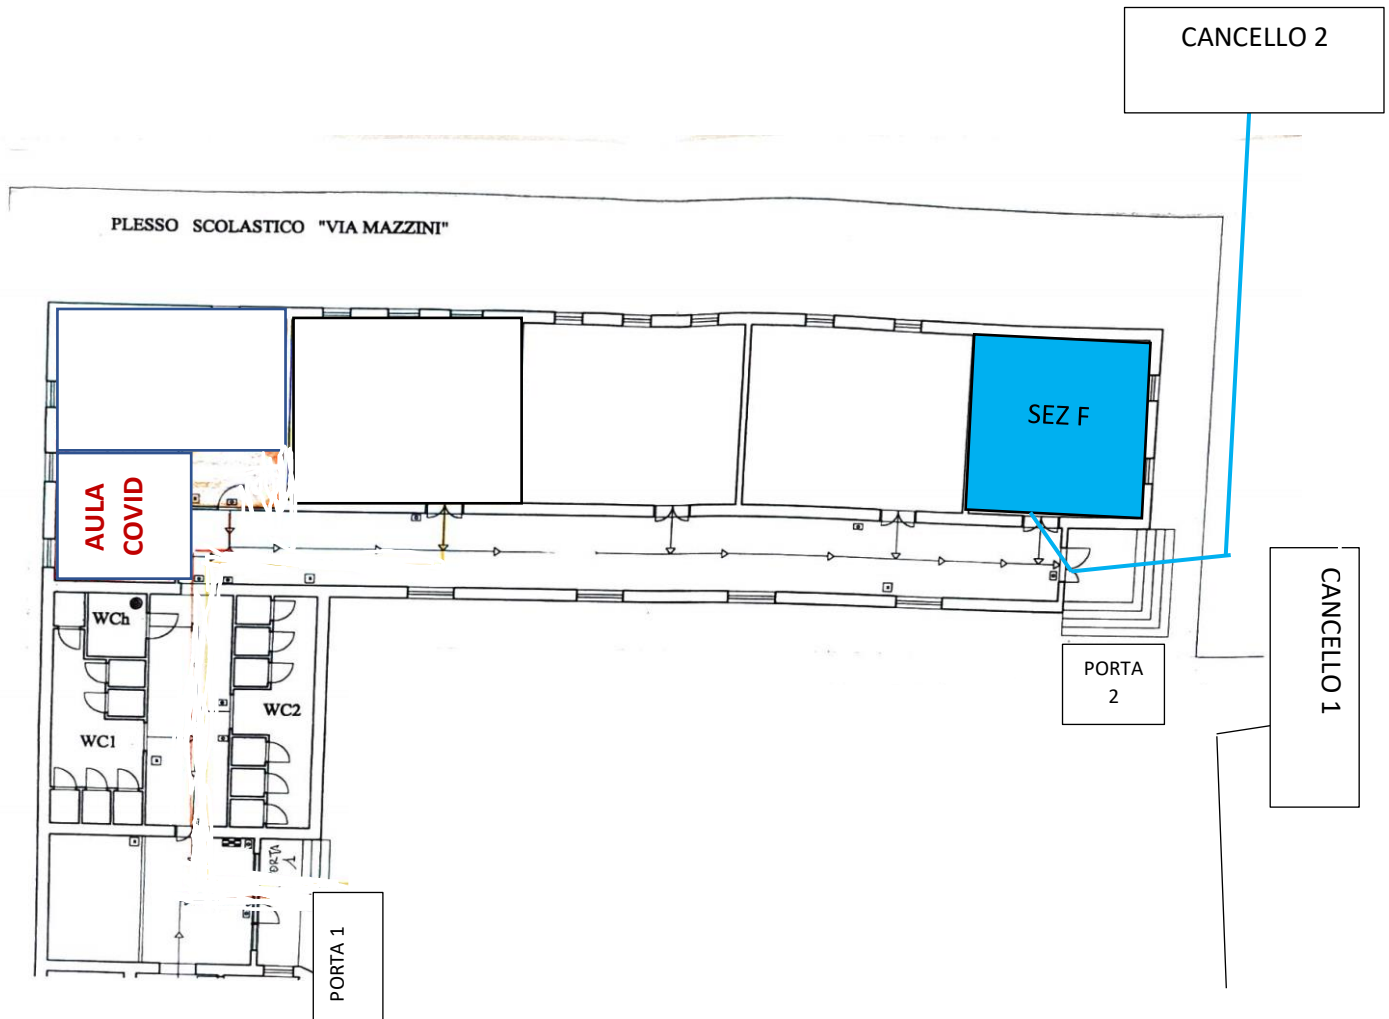

I.C. E.DE FILIPPO VILLANOVA di Guidonia  
SCUOLA DELL'INFANZIA- MAZZINI-

SEGNALETICA PER ENTRATA E USCITA SEZIONI N; H

ENTRATA 8,15

I.C. E.DE FILIPPO VILLANOVA di Guidonia  
SCUOLA DELL'INFANZIA- MAZZINI-

SEGNALETICA PER ENTRATA E USCITA SEZIONE F

ENTRATA 8,25

I.C. E.DE FILIPPO VILLANOVA di Guidonia  
SCUOLA DELL'INFANZIA- MAZZINI-

SEGNALETICA PER ENTRATA E USCITA SEZIONI L ;N

ENTRATA 8,30