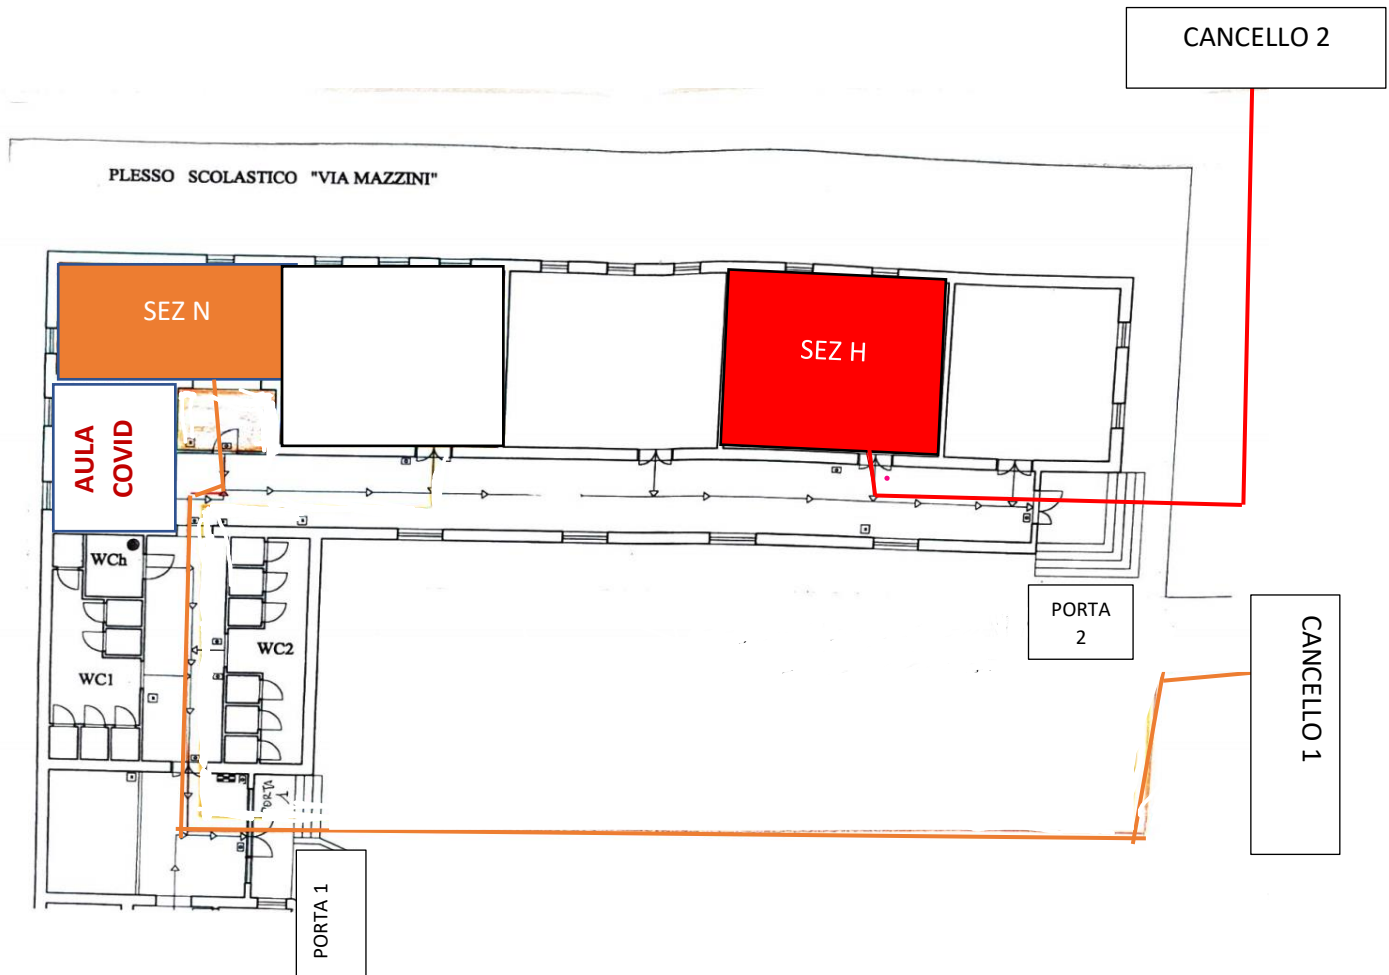

I.C. E.DE FILIPPO VILLANOVA di Guidonia  
SCUOLA DELL'INFANZIA- MAZZINI-

SEGNALETICA PER ENTRATA E USCITA SEZIONI N; H

ENTRATA 8,15

I.C. E.DE FILIPPO VILLANOVA di Guidonia  
SCUOLA DELL'INFANZIA- MAZZINI-

SEGNALETICA PER ENTRATA E USCITA SEZIONE F

ENTRATA 8,25

I.C. E.DE FILIPPO VILLANOVA di Guidonia  
SCUOLA DELL'INFANZIA- MAZZINI-

SEGNALETICA PER ENTRATA E USCITA SEZIONI L ;N

ENTRATA 8,30