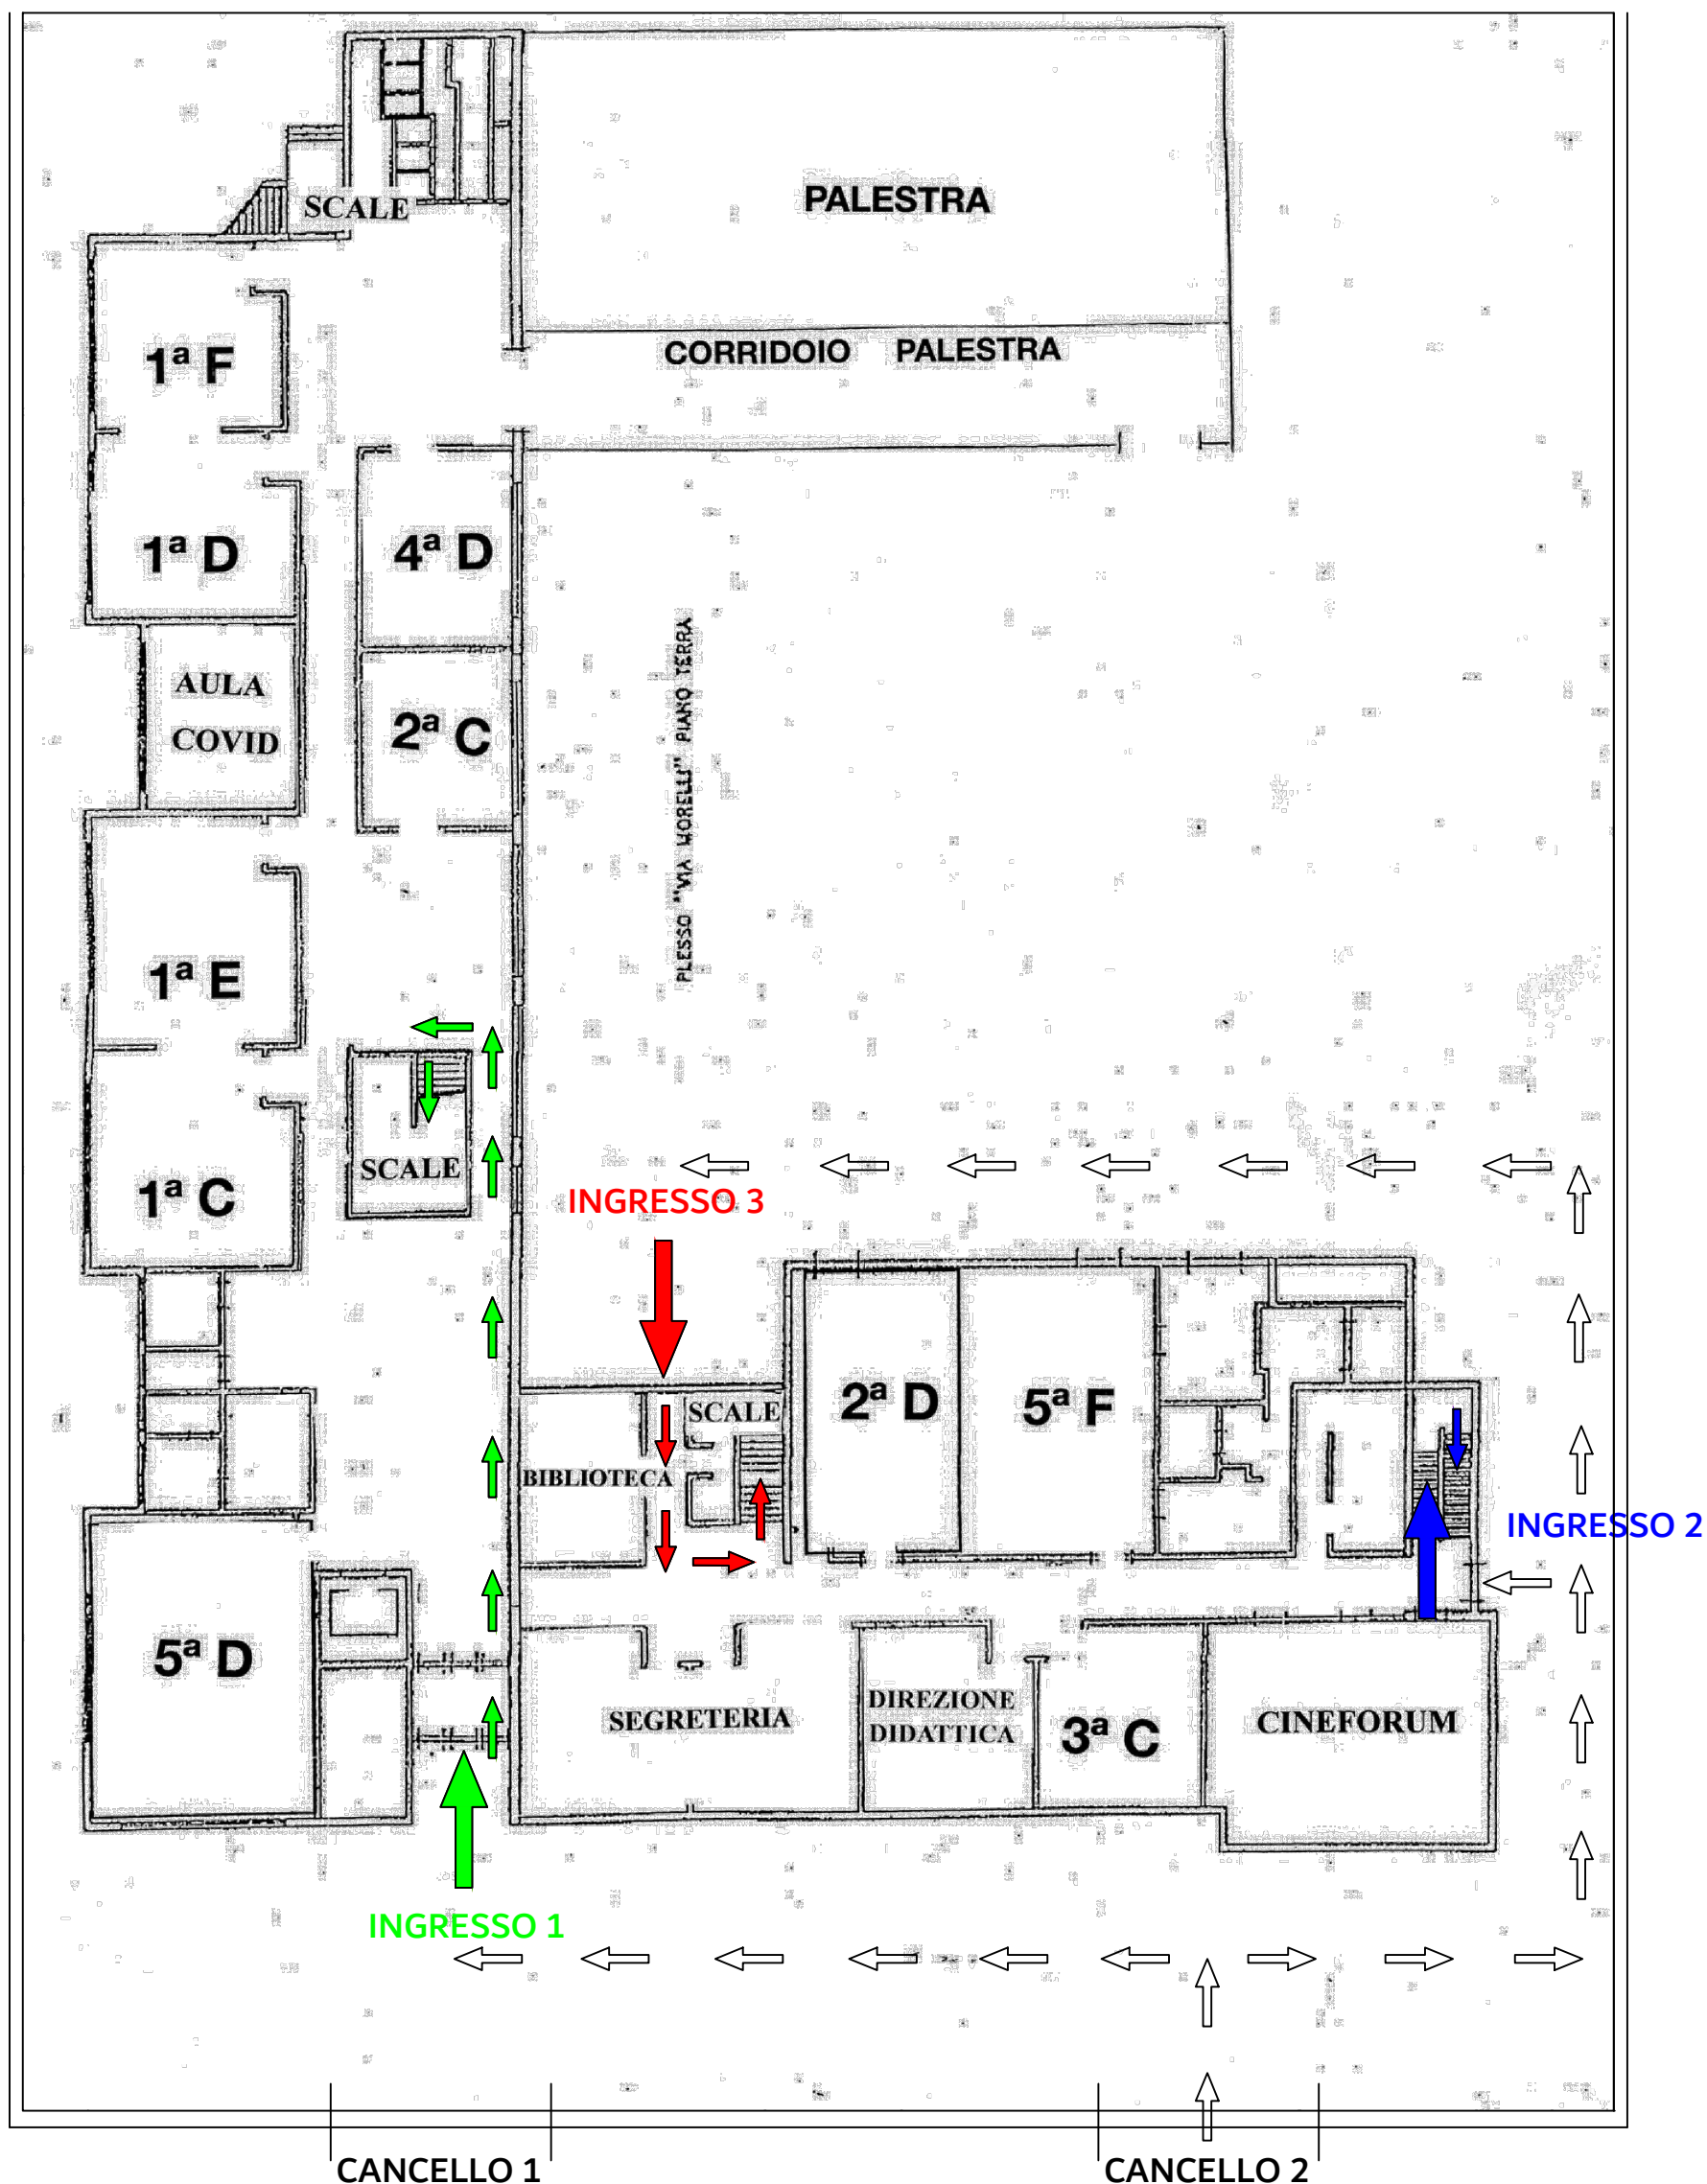

I.C. " E. DE FILIPPO " - Villanova di Guidonia

SCUOLA SECONDARIA - MORELLI - PIANO TERRA

SEGNALETICA per ENTRATA ed USCITA CLASSI

ENTRATA ORE 7.45

I.C. " E. DE FILIPPO " - Villanova di Guidonia

SCUOLA SECONDARIA - MORELLI - 1° PIANO

SEGNALETICA per ENTRATA ed USCITA CLASSI

ENTRATA ORE 7.45