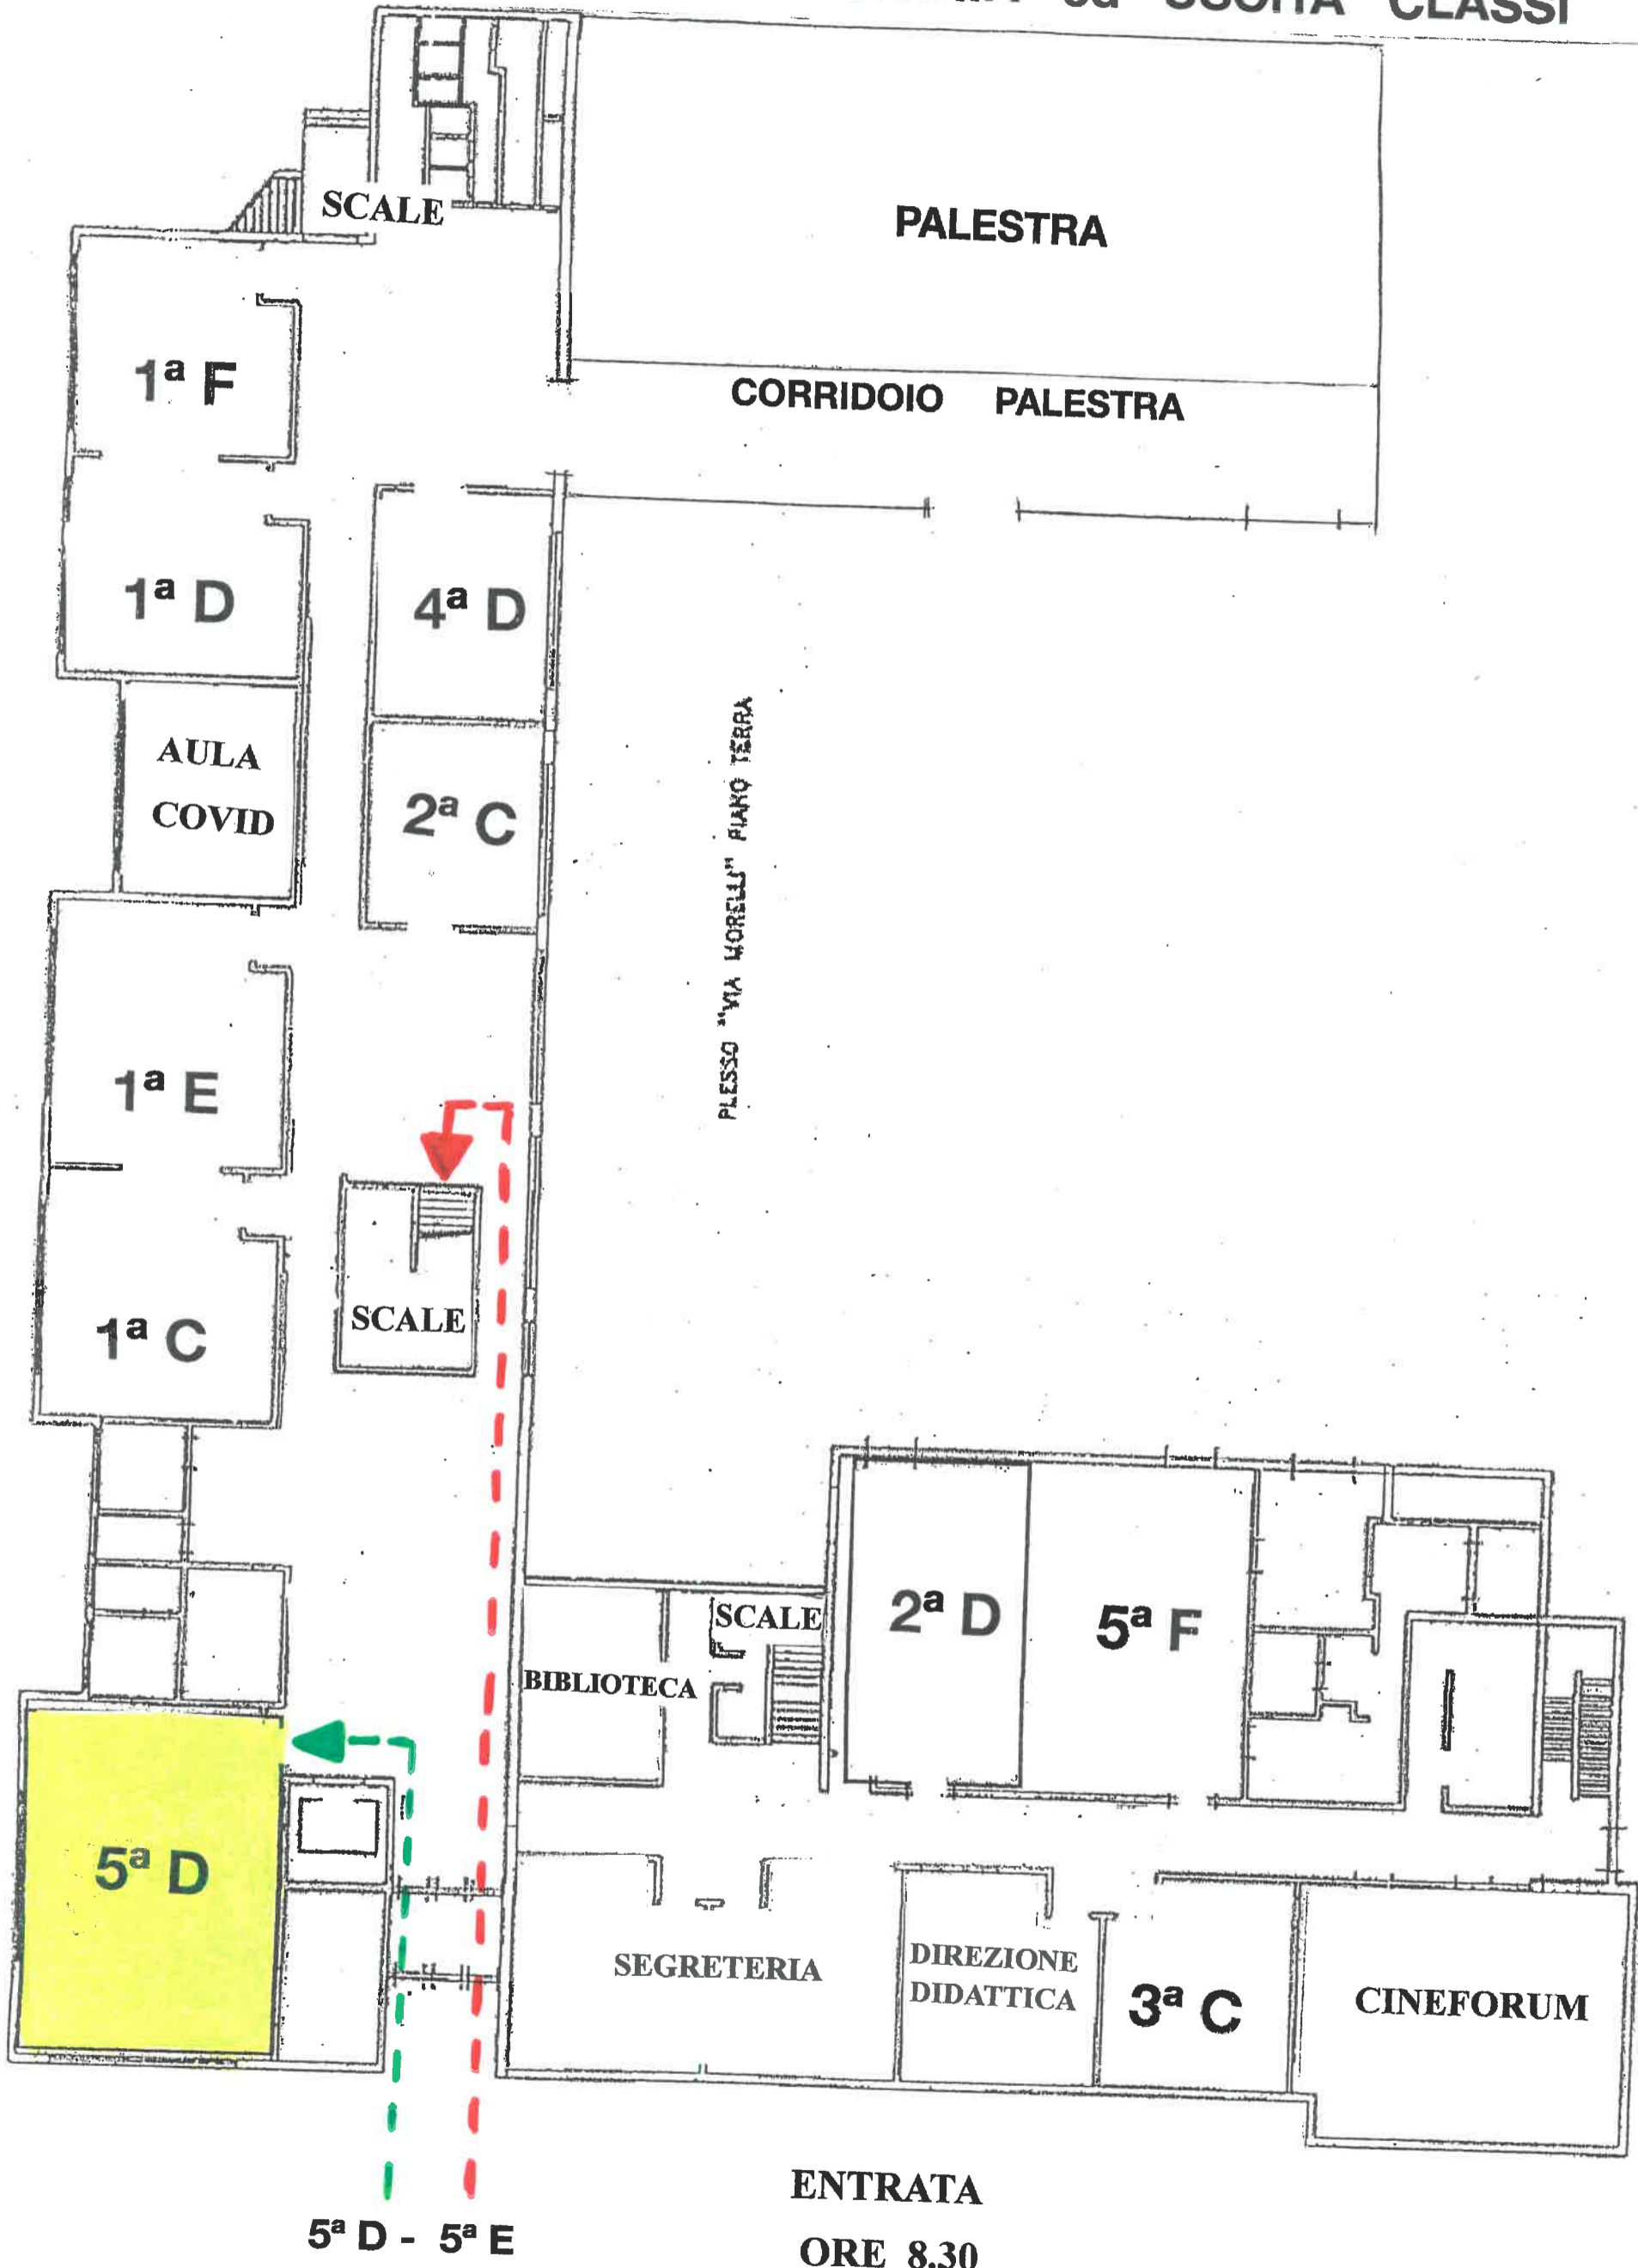

SEGNALETICA per ENTRATA ed USCITA CLASSI

CANCELLO 1

SEGNALETICA per ENTRATA ed USCITA CLASSI

SEGNALETICA per ENTRATA ed USCITA CLASSI

CANCELLO 1

ENTRATA
ORE 8.30

I.C. " E. DE FILIPPO " - Villanova di Guidonia
SCUOLA PRIMARIA - MORELLI - 1° PIANO

SEGNALETICA per ENTRATA ed USCITA CLASSI
ENTRATA ORE 8.15

I.C. " E. DE FILIPPO " - Villanova di Guidonia
SCUOLA PRIMARIA - MORELLI - 1° PIANO

SEGNALETICA per ENTRATA ed USCITA CLASSI

ENTRATA ORE 8.30

SEGNALETICA per ENTRATA ed USCITA CLASSI