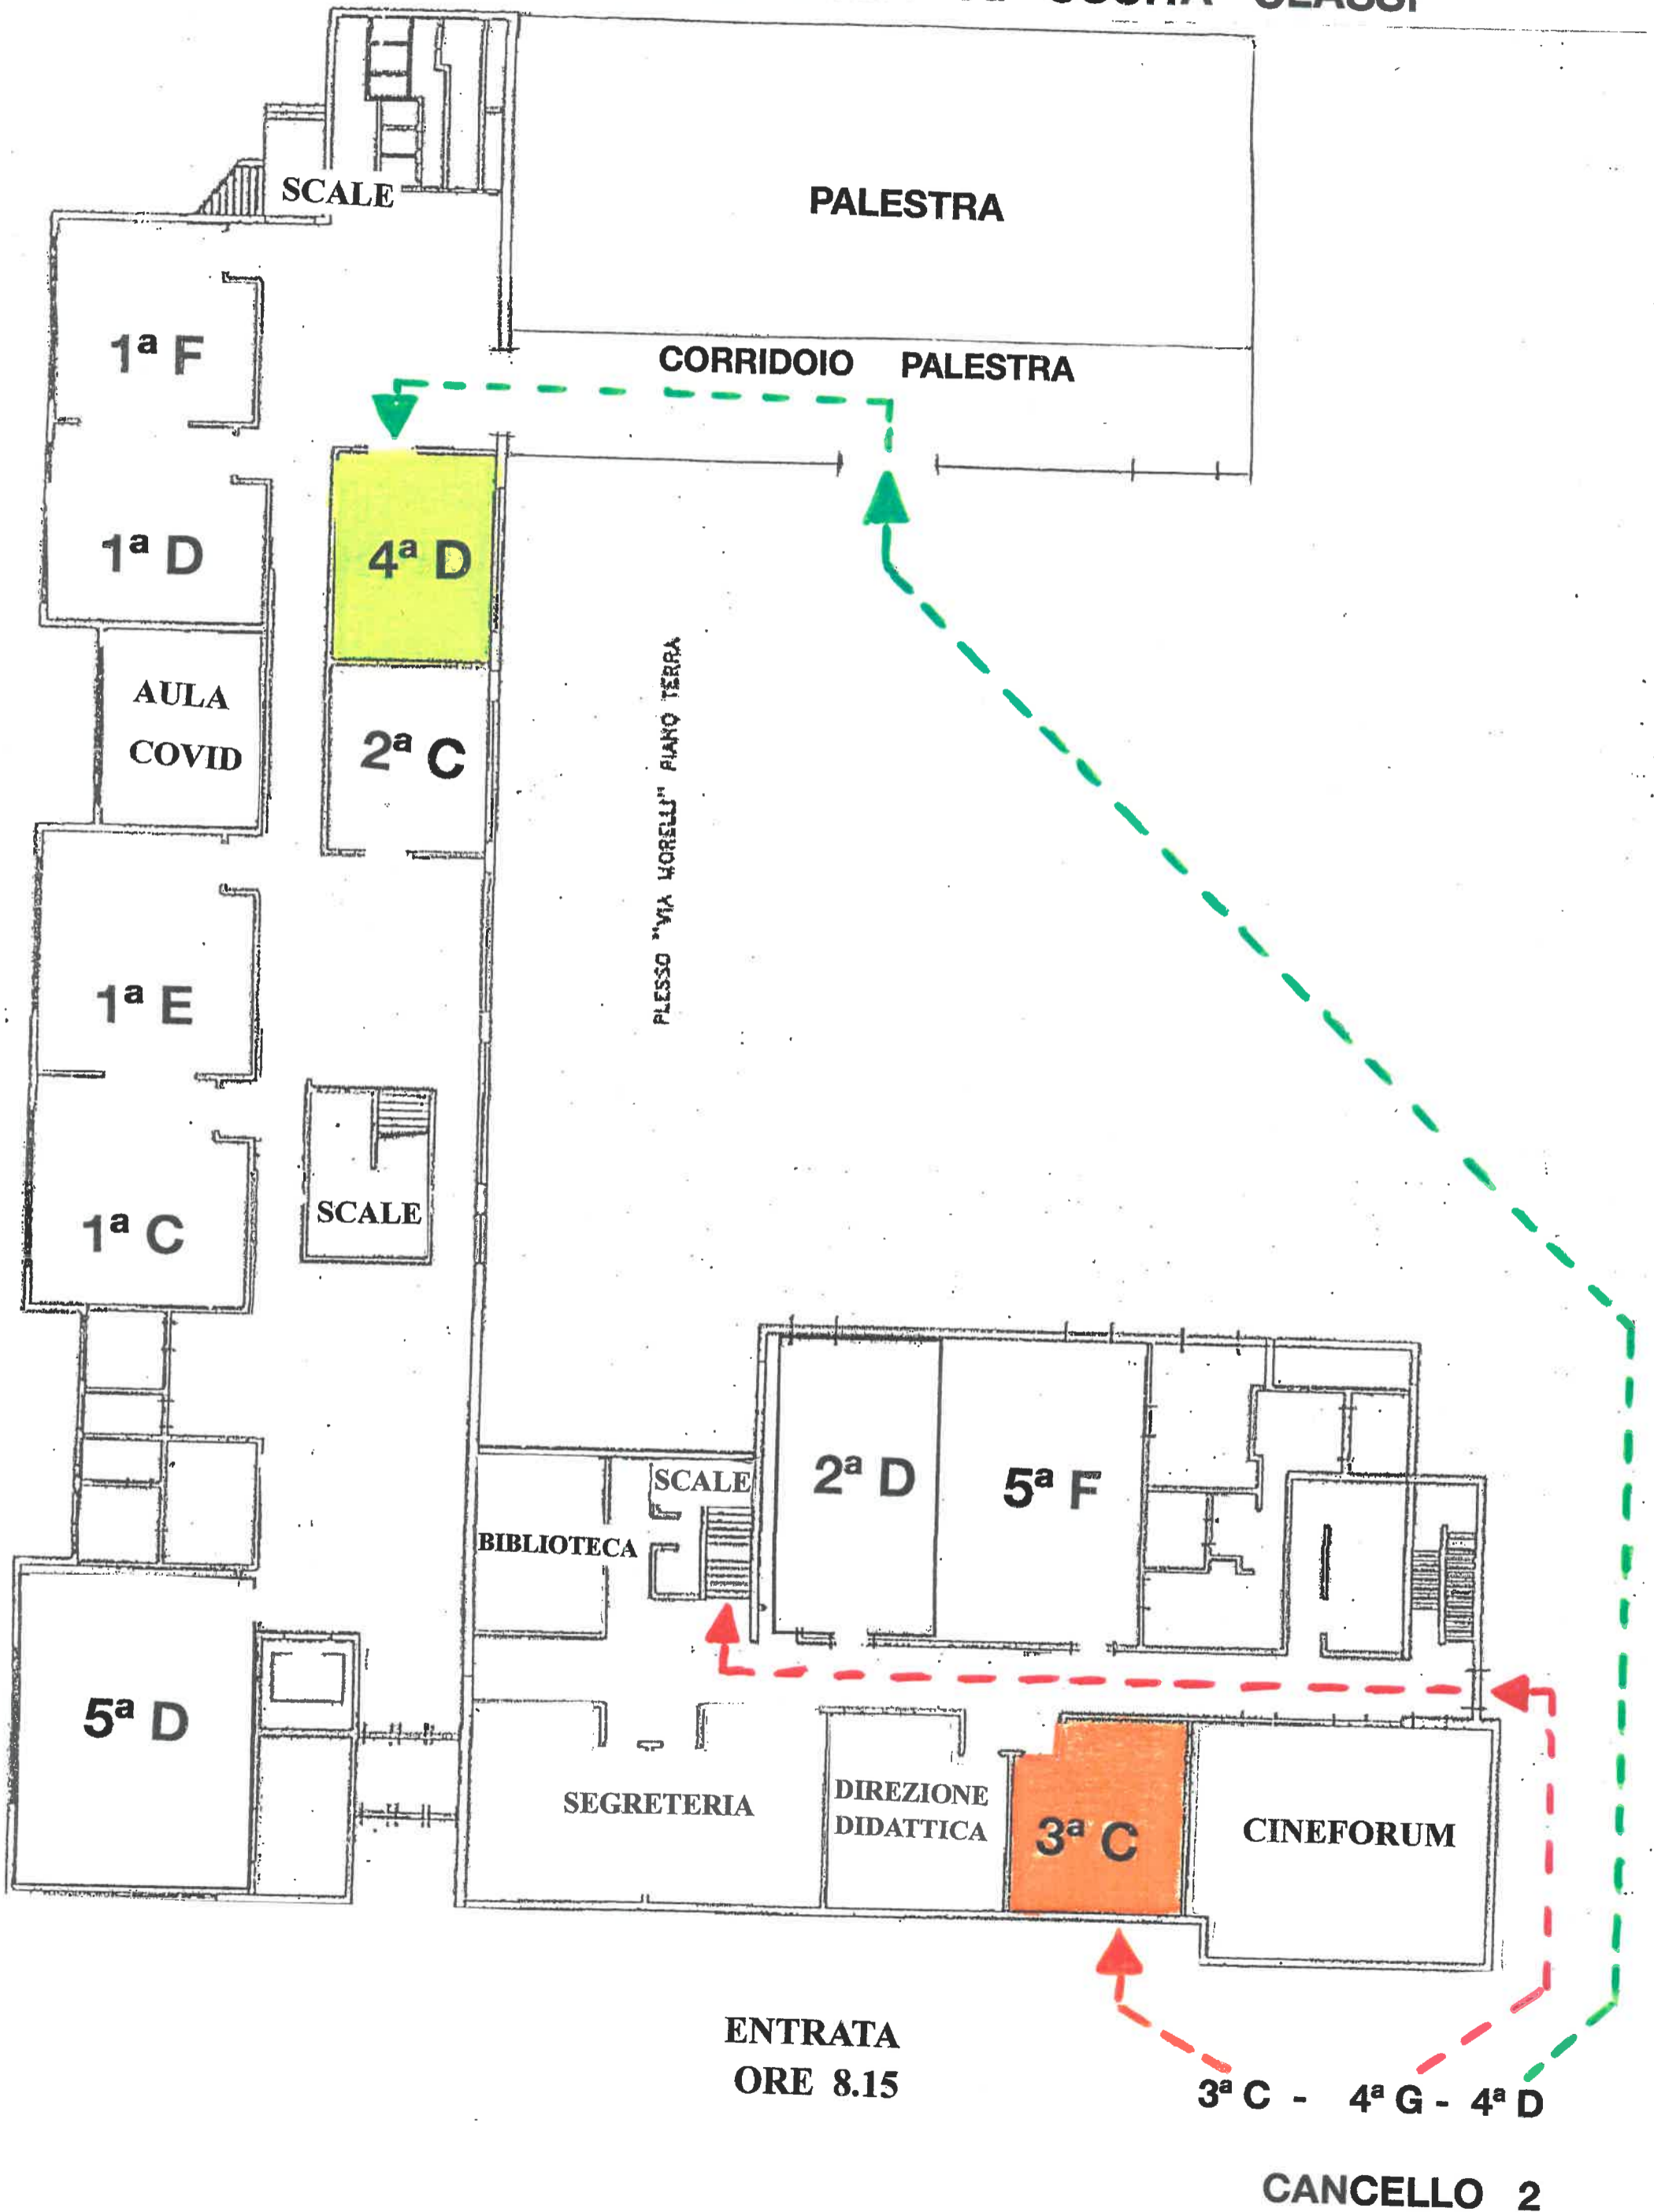

SEGNALETICA per ENTRATA ed USCITA CLASSI
ENTRATA ORE 8.15

I.C. " E. DE FILIPPO " - Villanova di Guidonia
SCUOLA PRIMARIA - MORELLI - 1° PIANO

SEGNALETICA per ENTRATA ed USCITA CLASSI

ENTRATA ORE 8.30

SEGNALETICA per ENTRATA ed USCITA CLASSI

SEGNALETICA per ENTRATA ed USCITA CLASSI

SEGNALETICA per ENTRATA ed USCITA CLASSI