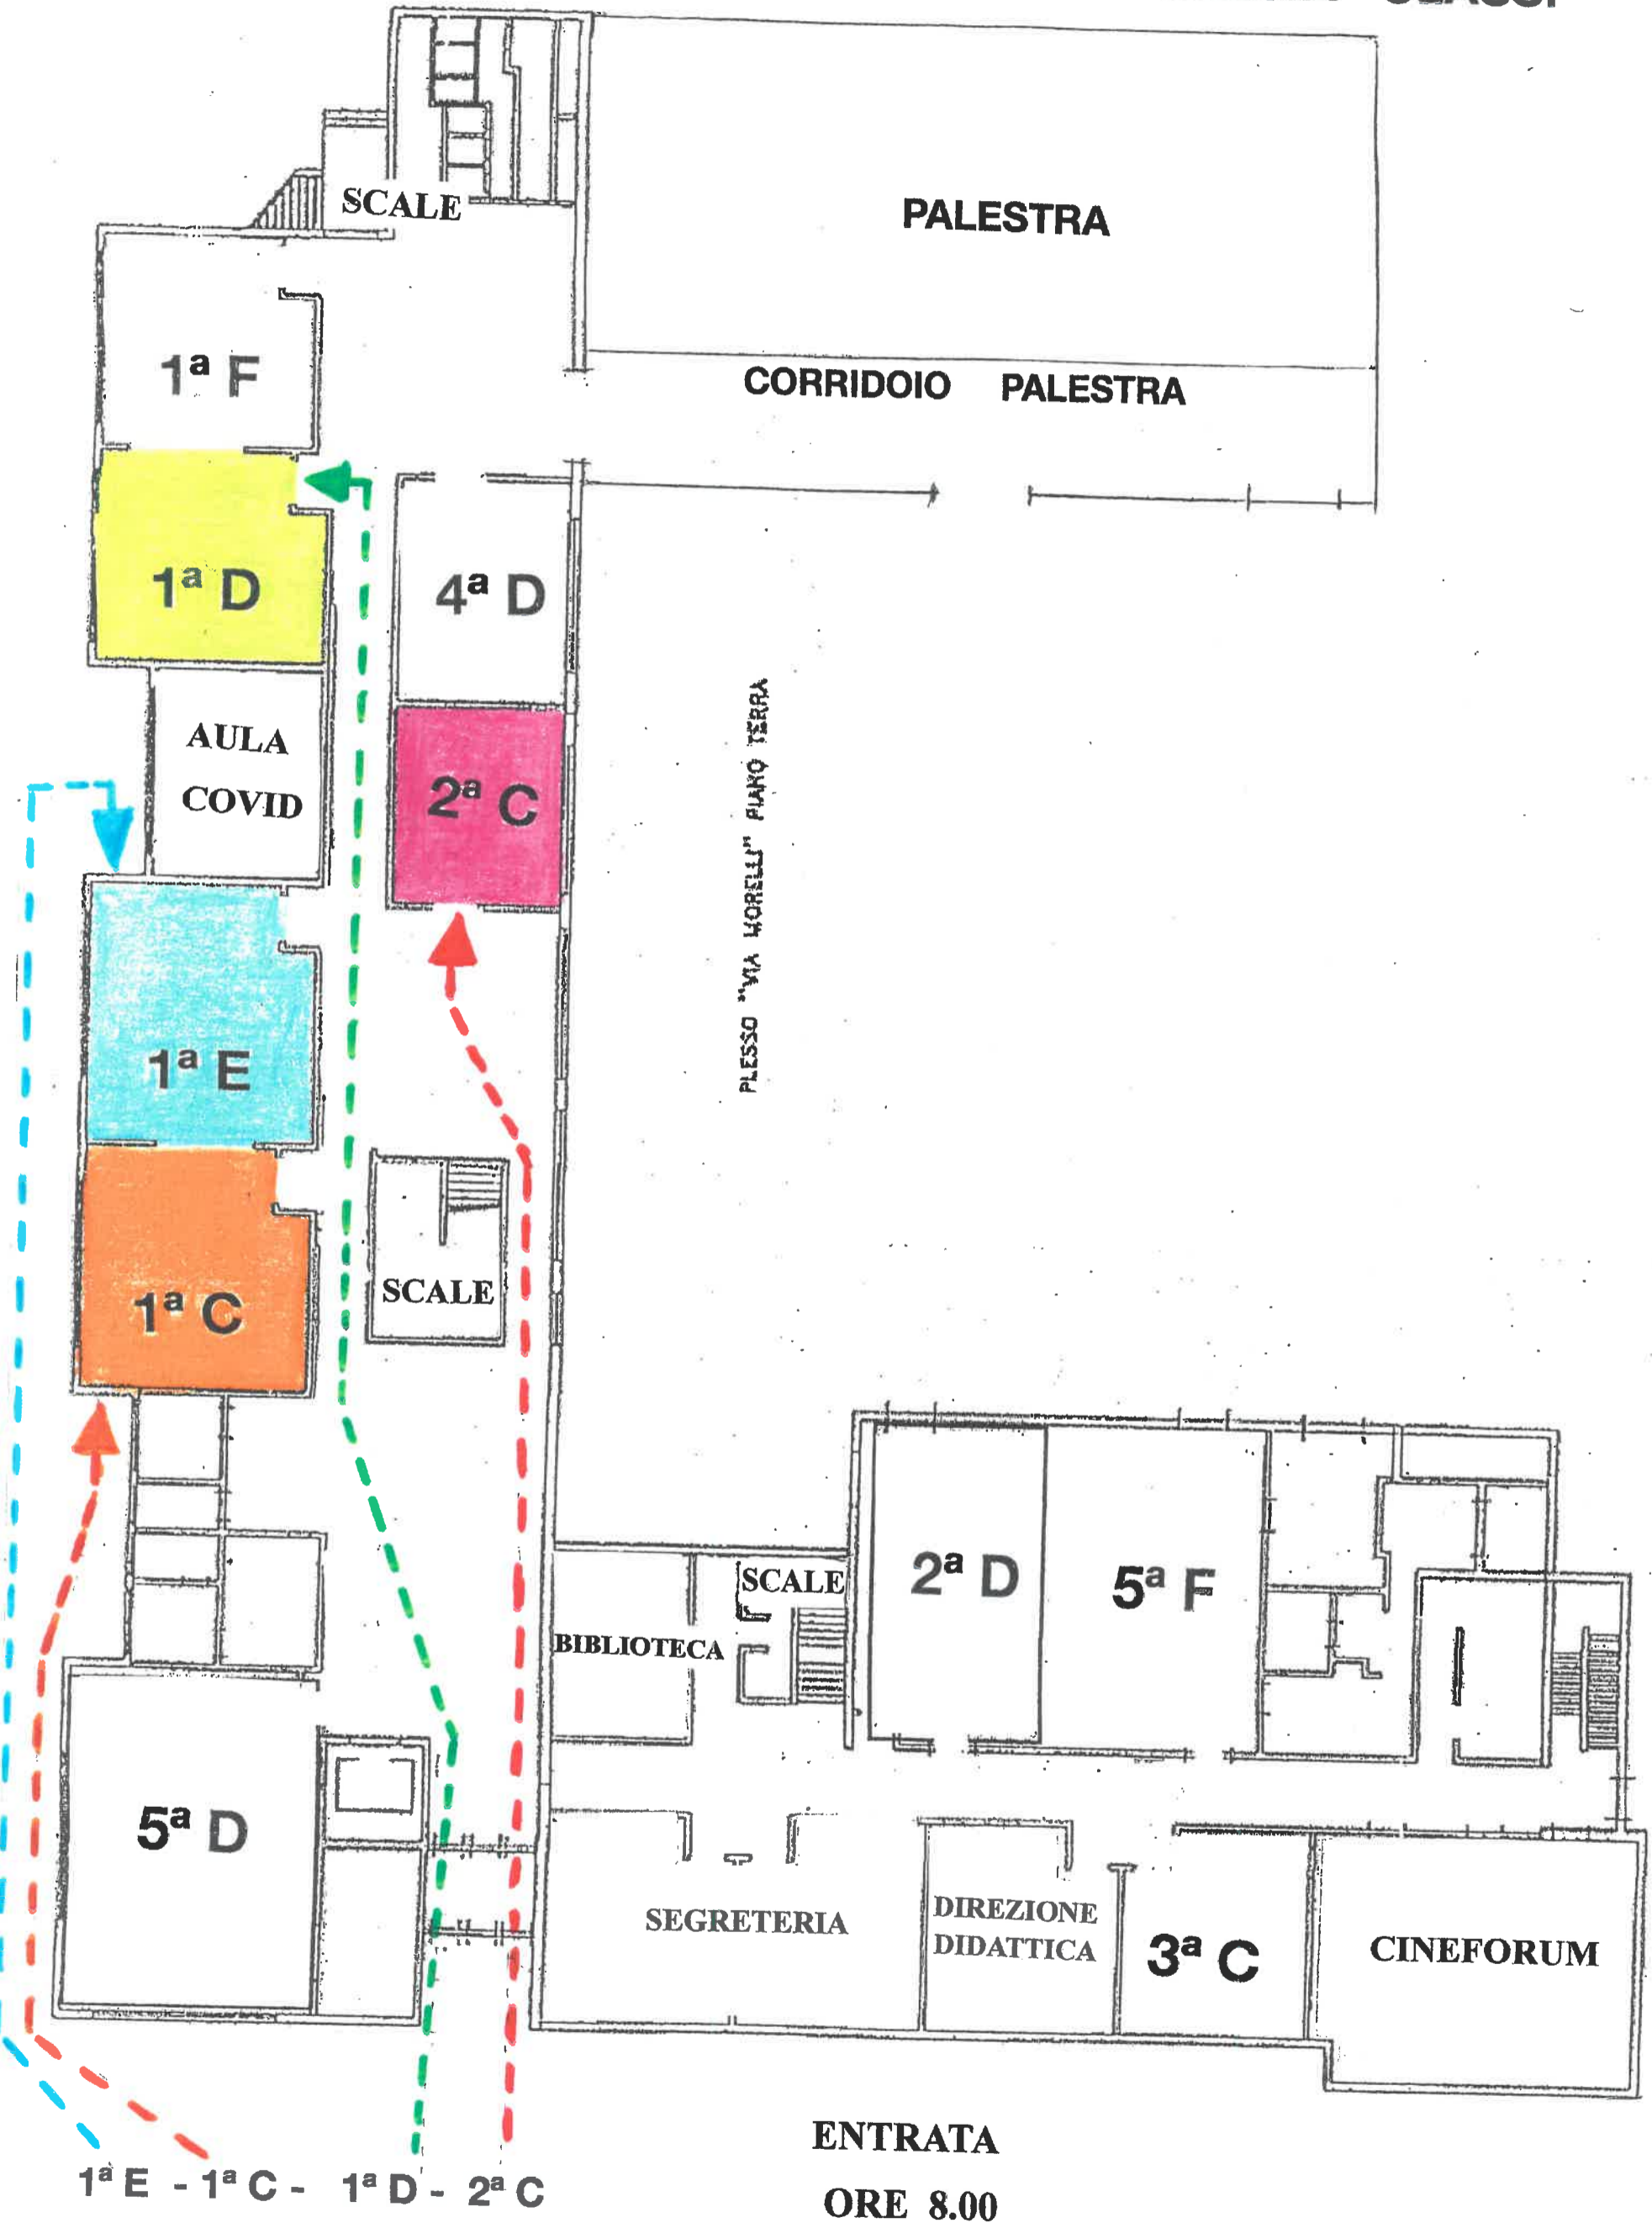

SEGNALETICA per ENTRATA ed USCITA CLASSI

CANCELLO 1

SEGNALETICA per ENTRATA ed USCITA CLASSI

SEGNALETICA per ENTRATA ed USCITA CLASSI

CANCELLO 1

ENTRATA
ORE 8.30

I.C. " E. DE FILIPPO " - Villanova di Guidonia
SCUOLA PRIMARIA - MORELLI - 1° PIANO

SEGNALETICA per ENTRATA ed USCITA CLASSI
ENTRATA ORE 8.15

I.C. " E. DE FILIPPO " - Villanova di Guidonia
SCUOLA PRIMARIA - MORELLI - 1° PIANO

SEGNALETICA per ENTRATA ed USCITA CLASSI

ENTRATA ORE 8.30

SEGNALETICA per ENTRATA ed USCITA CLASSI

SEGNALETICA per ENTRATA ed USCITA CLASSI

SEGNALETICA per ENTRATA ed USCITA CLASSI