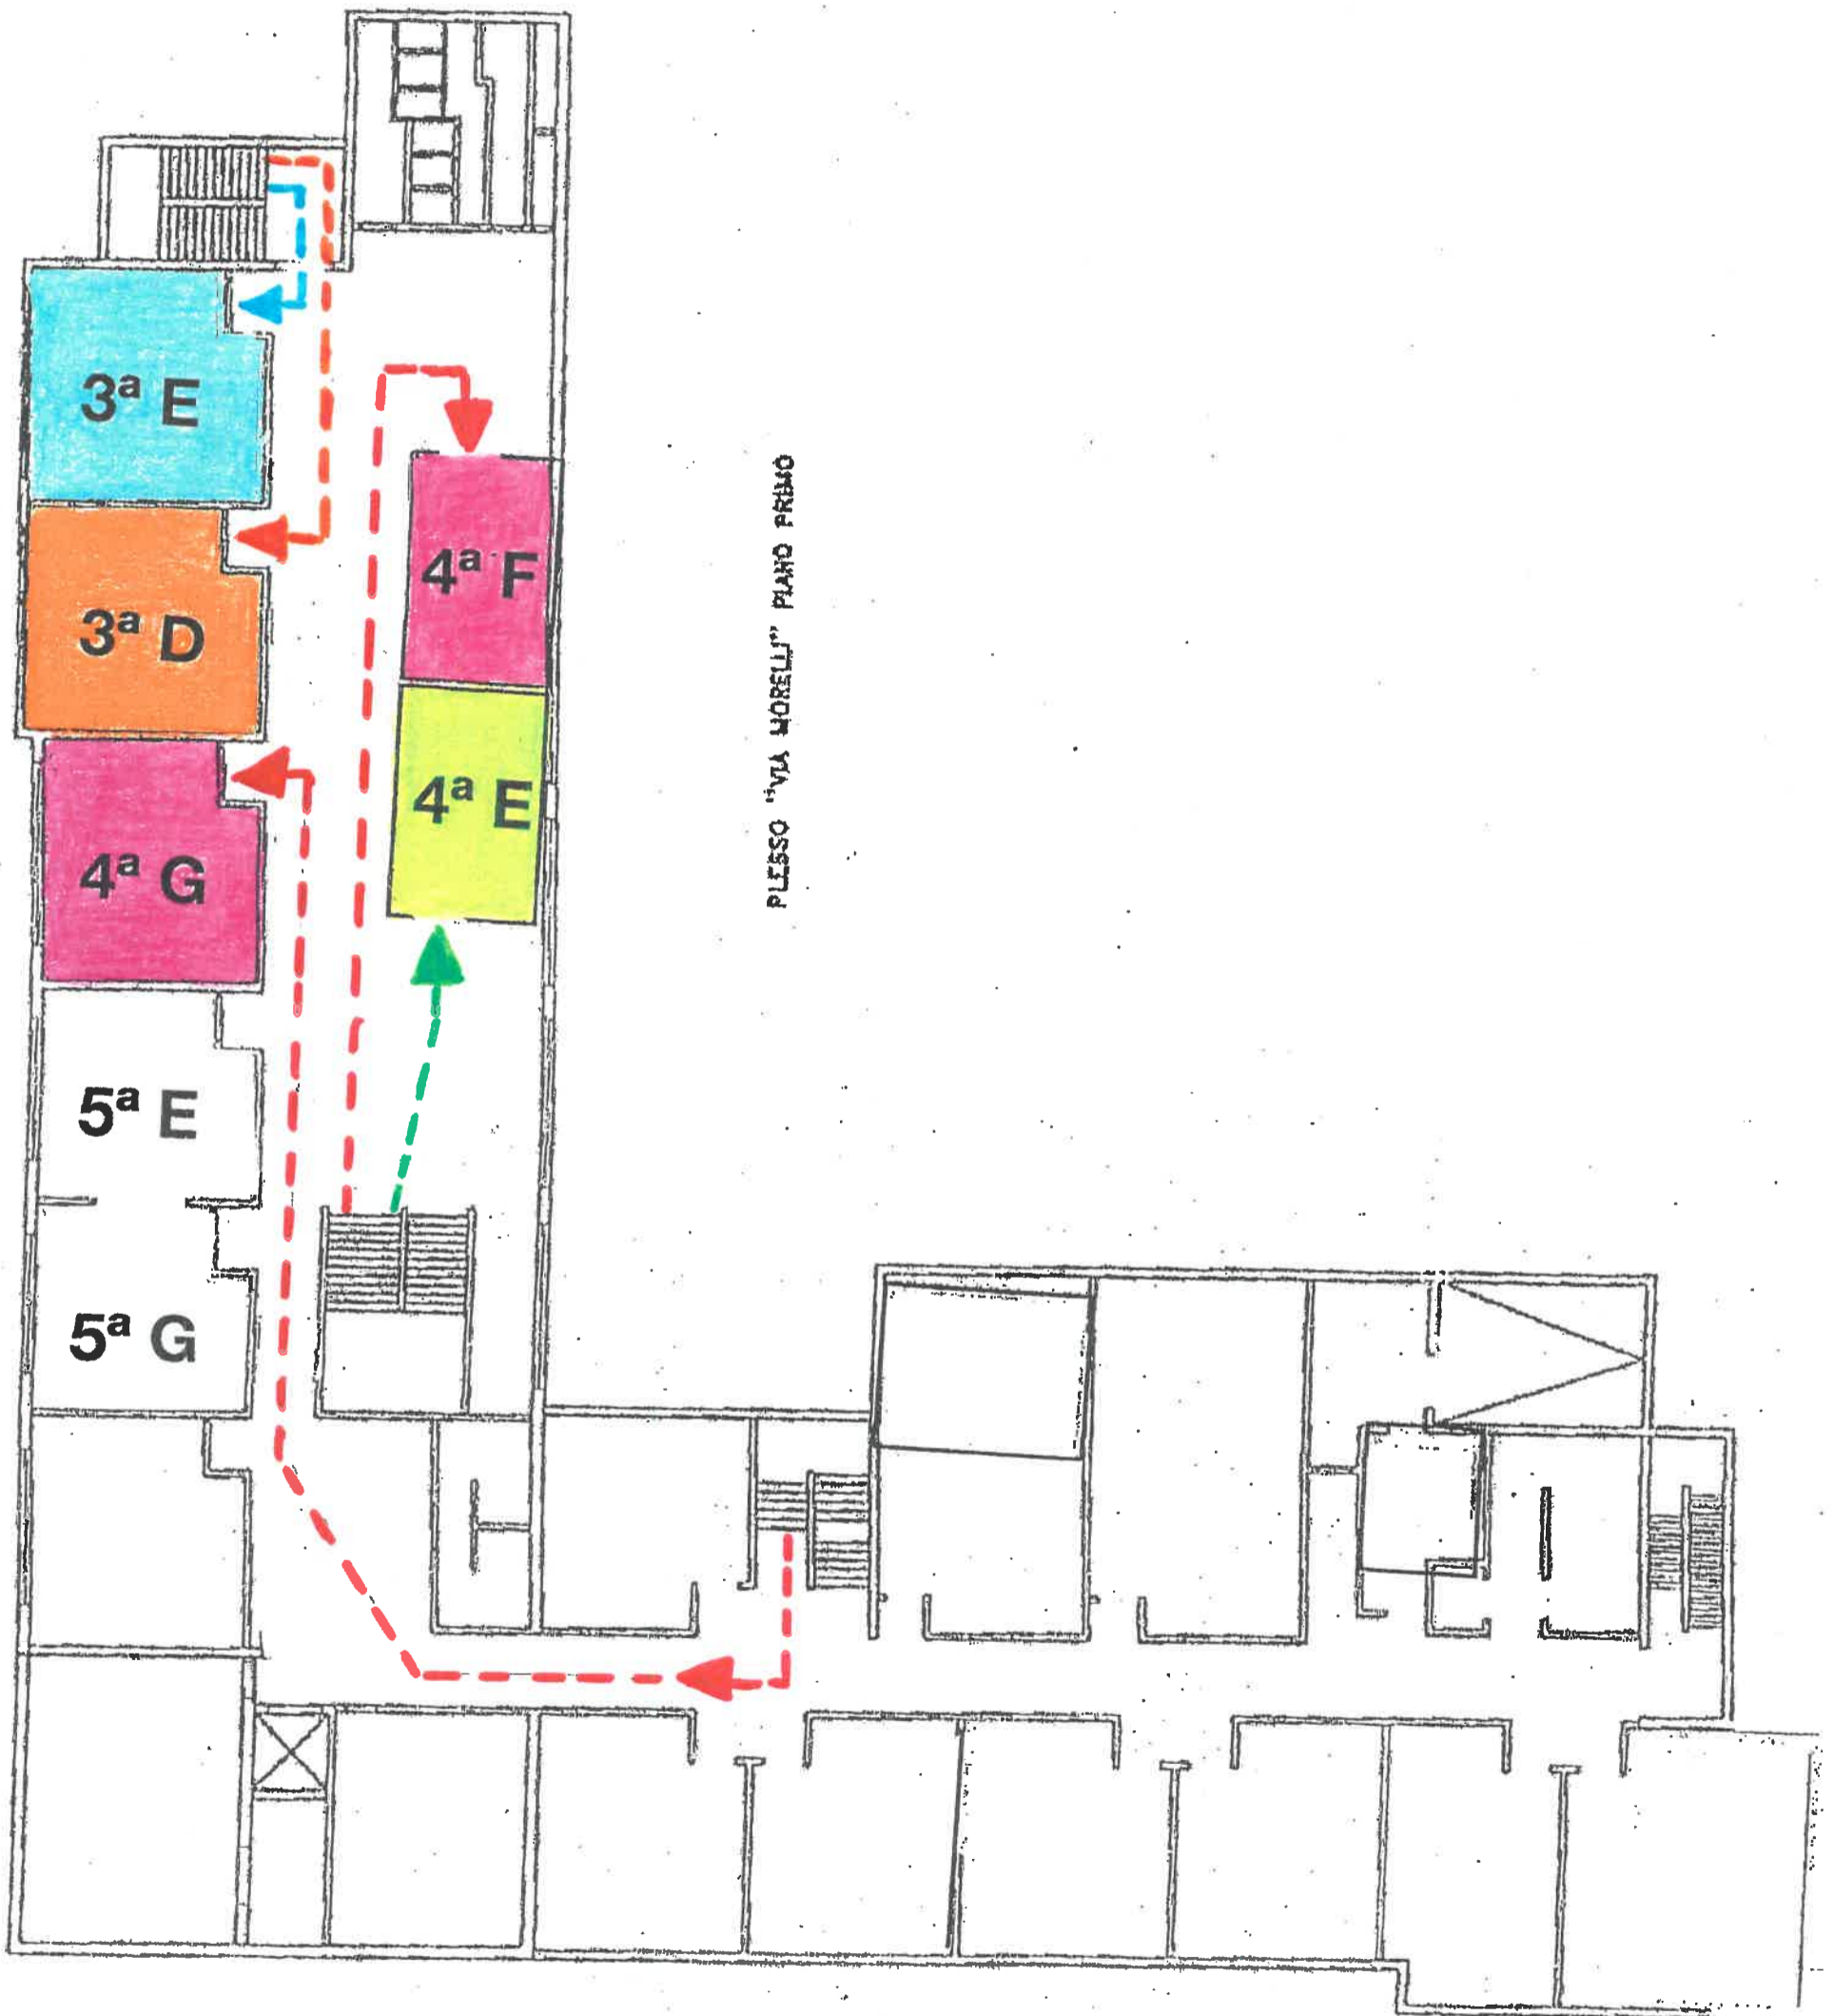

SEGNALETICA per ENTRATA ed USCITA CLASSI

CANCELLO 1

SEGNALETICA per ENTRATA ed USCITA CLASSI

SEGNALETICA per ENTRATA ed USCITA CLASSI

CANCELLO 1

ENTRATA
ORE 8.30

I.C. " E. DE FILIPPO " - Villanova di Guidonia
SCUOLA PRIMARIA - MORELLI - 1° PIANO

SEGNALETICA per ENTRATA ed USCITA CLASSI
ENTRATA ORE 8.15

I.C. " E. DE FILIPPO " - Villanova di Guidonia
SCUOLA PRIMARIA - MORELLI - 1° PIANO

SEGNALETICA per ENTRATA ed USCITA CLASSI

ENTRATA ORE 8.30

SEGNALETICA per ENTRATA ed USCITA CLASSI

SEGNALETICA per ENTRATA ed USCITA CLASSI

SEGNALETICA per ENTRATA ed USCITA CLASSI