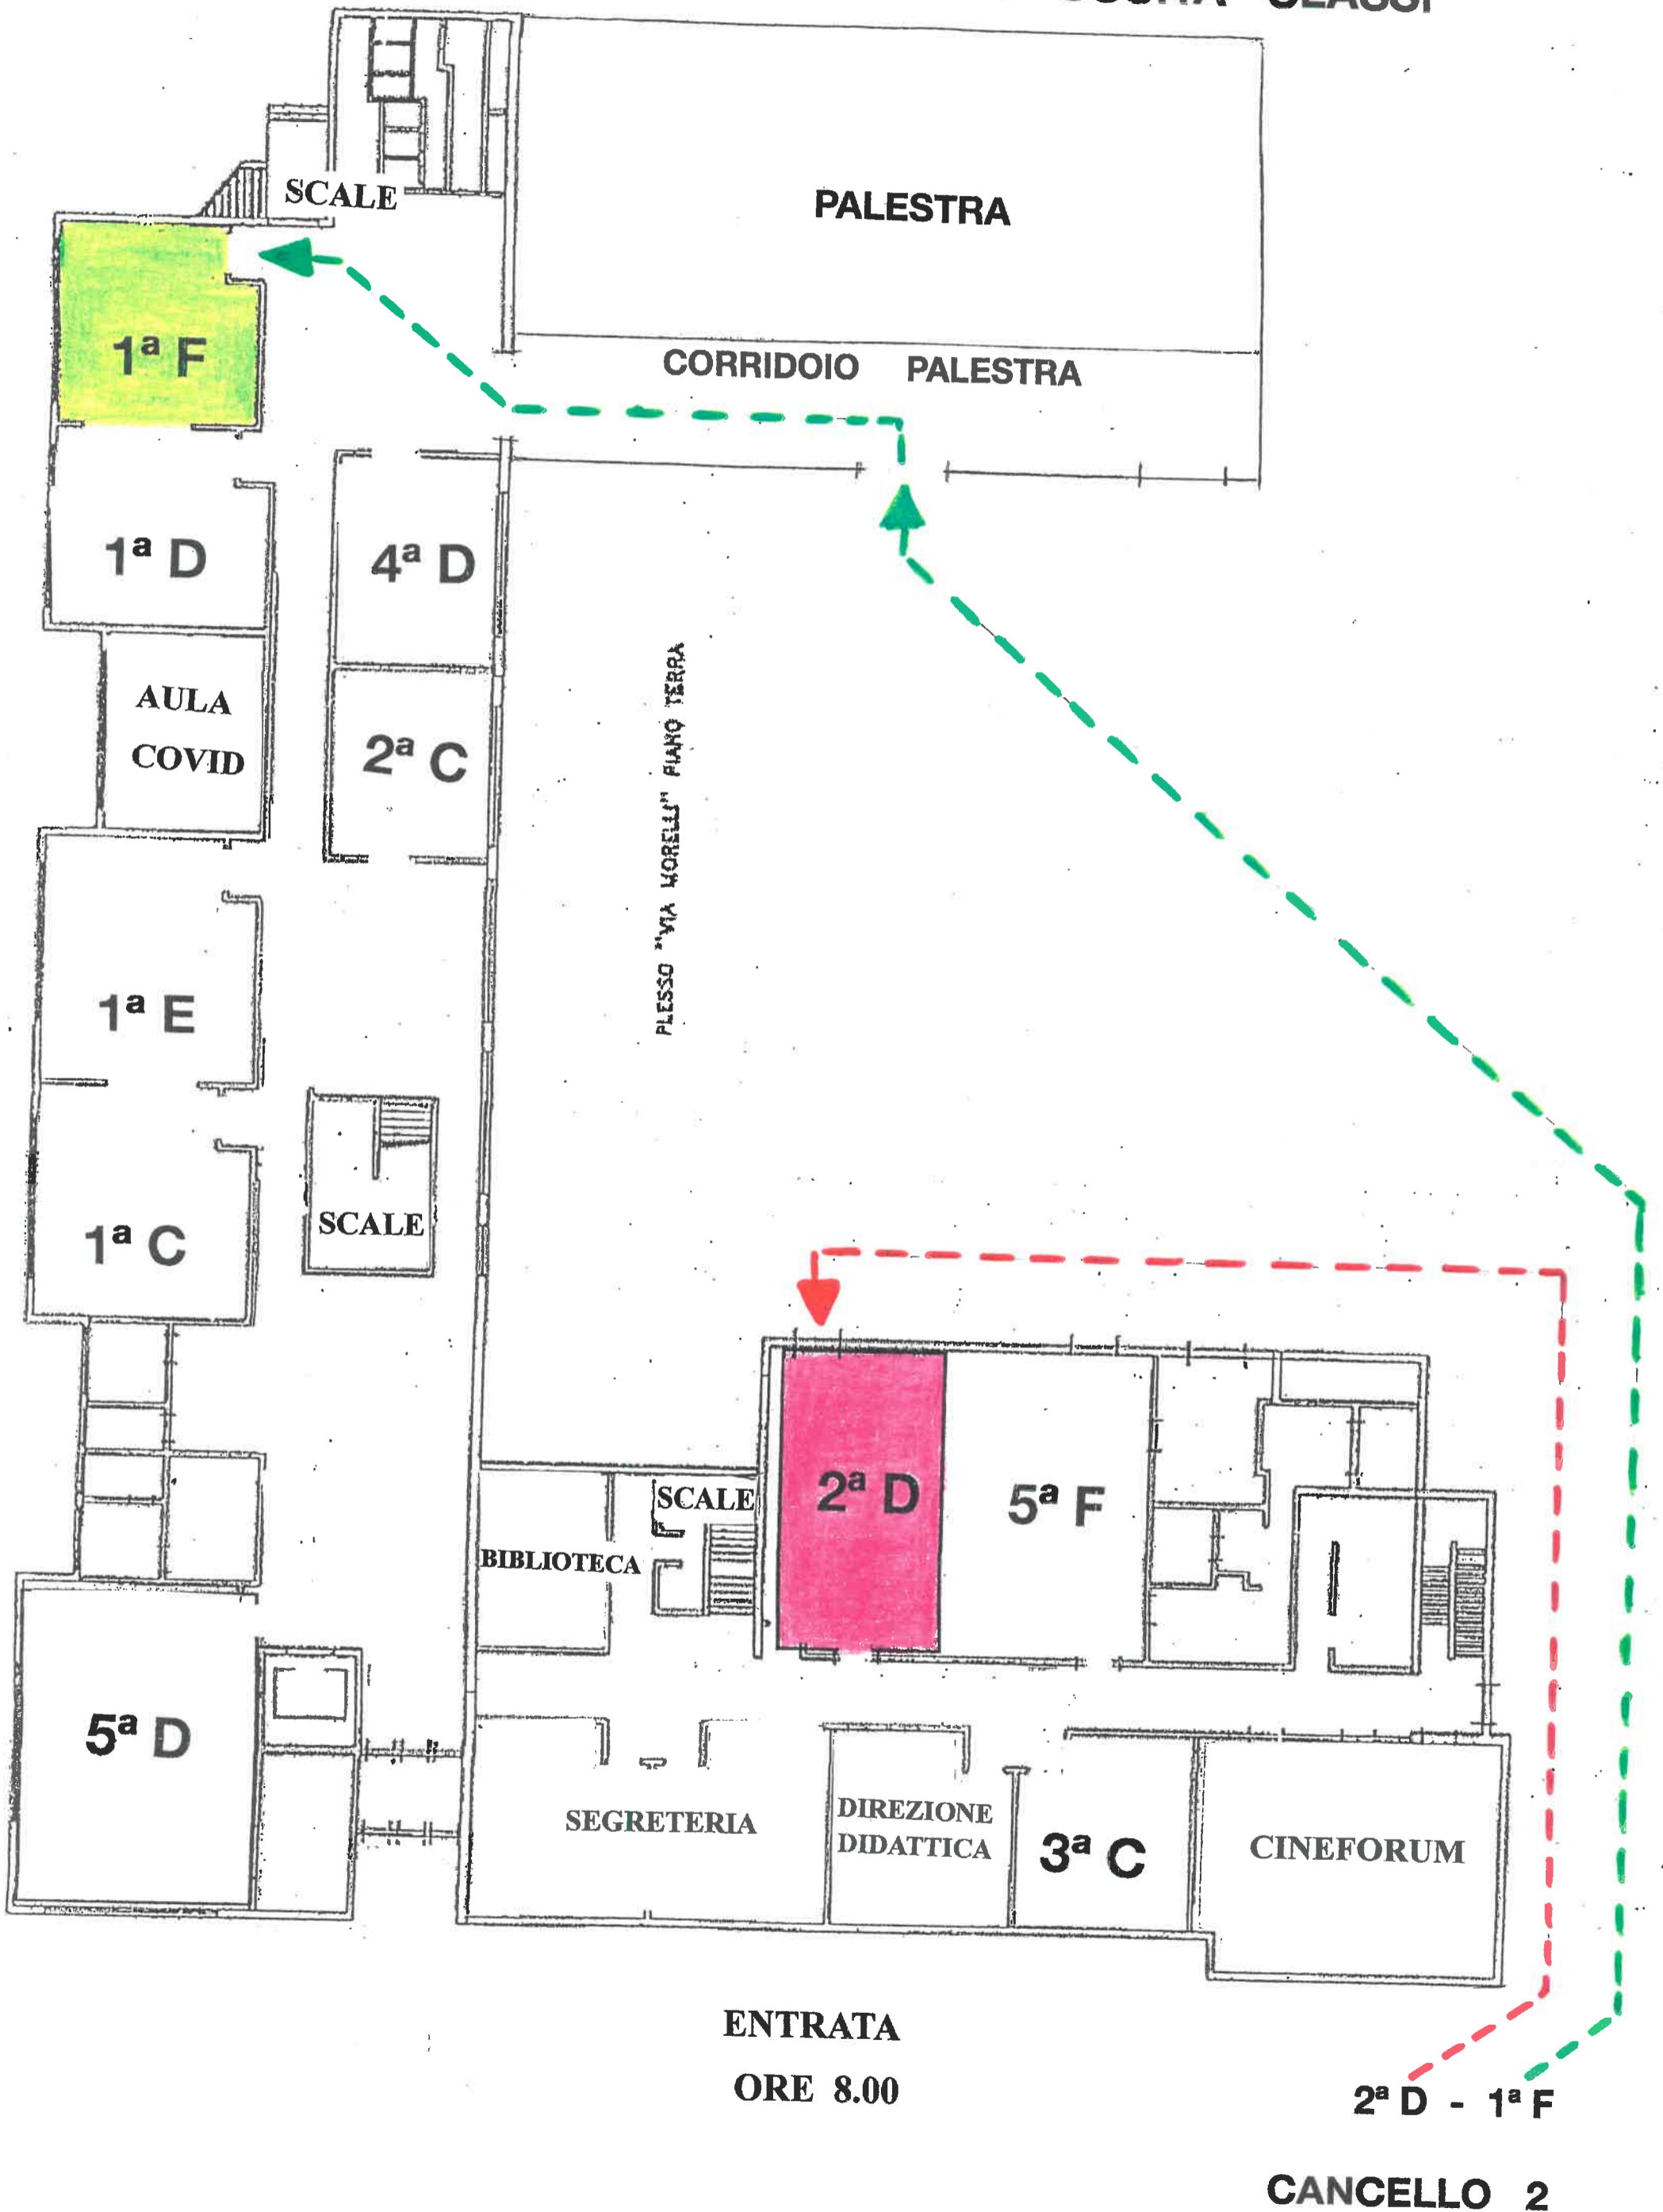

SEGNALETICA per ENTRATA ed USCITA CLASSI

CANCELLO 1

SEGNALETICA per ENTRATA ed USCITA CLASSI

SEGNALETICA per ENTRATA ed USCITA CLASSI

CANCELLO 1

ENTRATA
ORE 8.30

I.C. " E. DE FILIPPO " - Villanova di Guidonia
SCUOLA PRIMARIA - MORELLI - 1° PIANO

SEGNALETICA per ENTRATA ed USCITA CLASSI
ENTRATA ORE 8.15

I.C. " E. DE FILIPPO " - Villanova di Guidonia
SCUOLA PRIMARIA - MORELLI - 1° PIANO

SEGNALETICA per ENTRATA ed USCITA CLASSI

ENTRATA ORE 8.30

SEGNALETICA per ENTRATA ed USCITA CLASSI

SEGNALETICA per ENTRATA ed USCITA CLASSI

SEGNALETICA per ENTRATA ed USCITA CLASSI