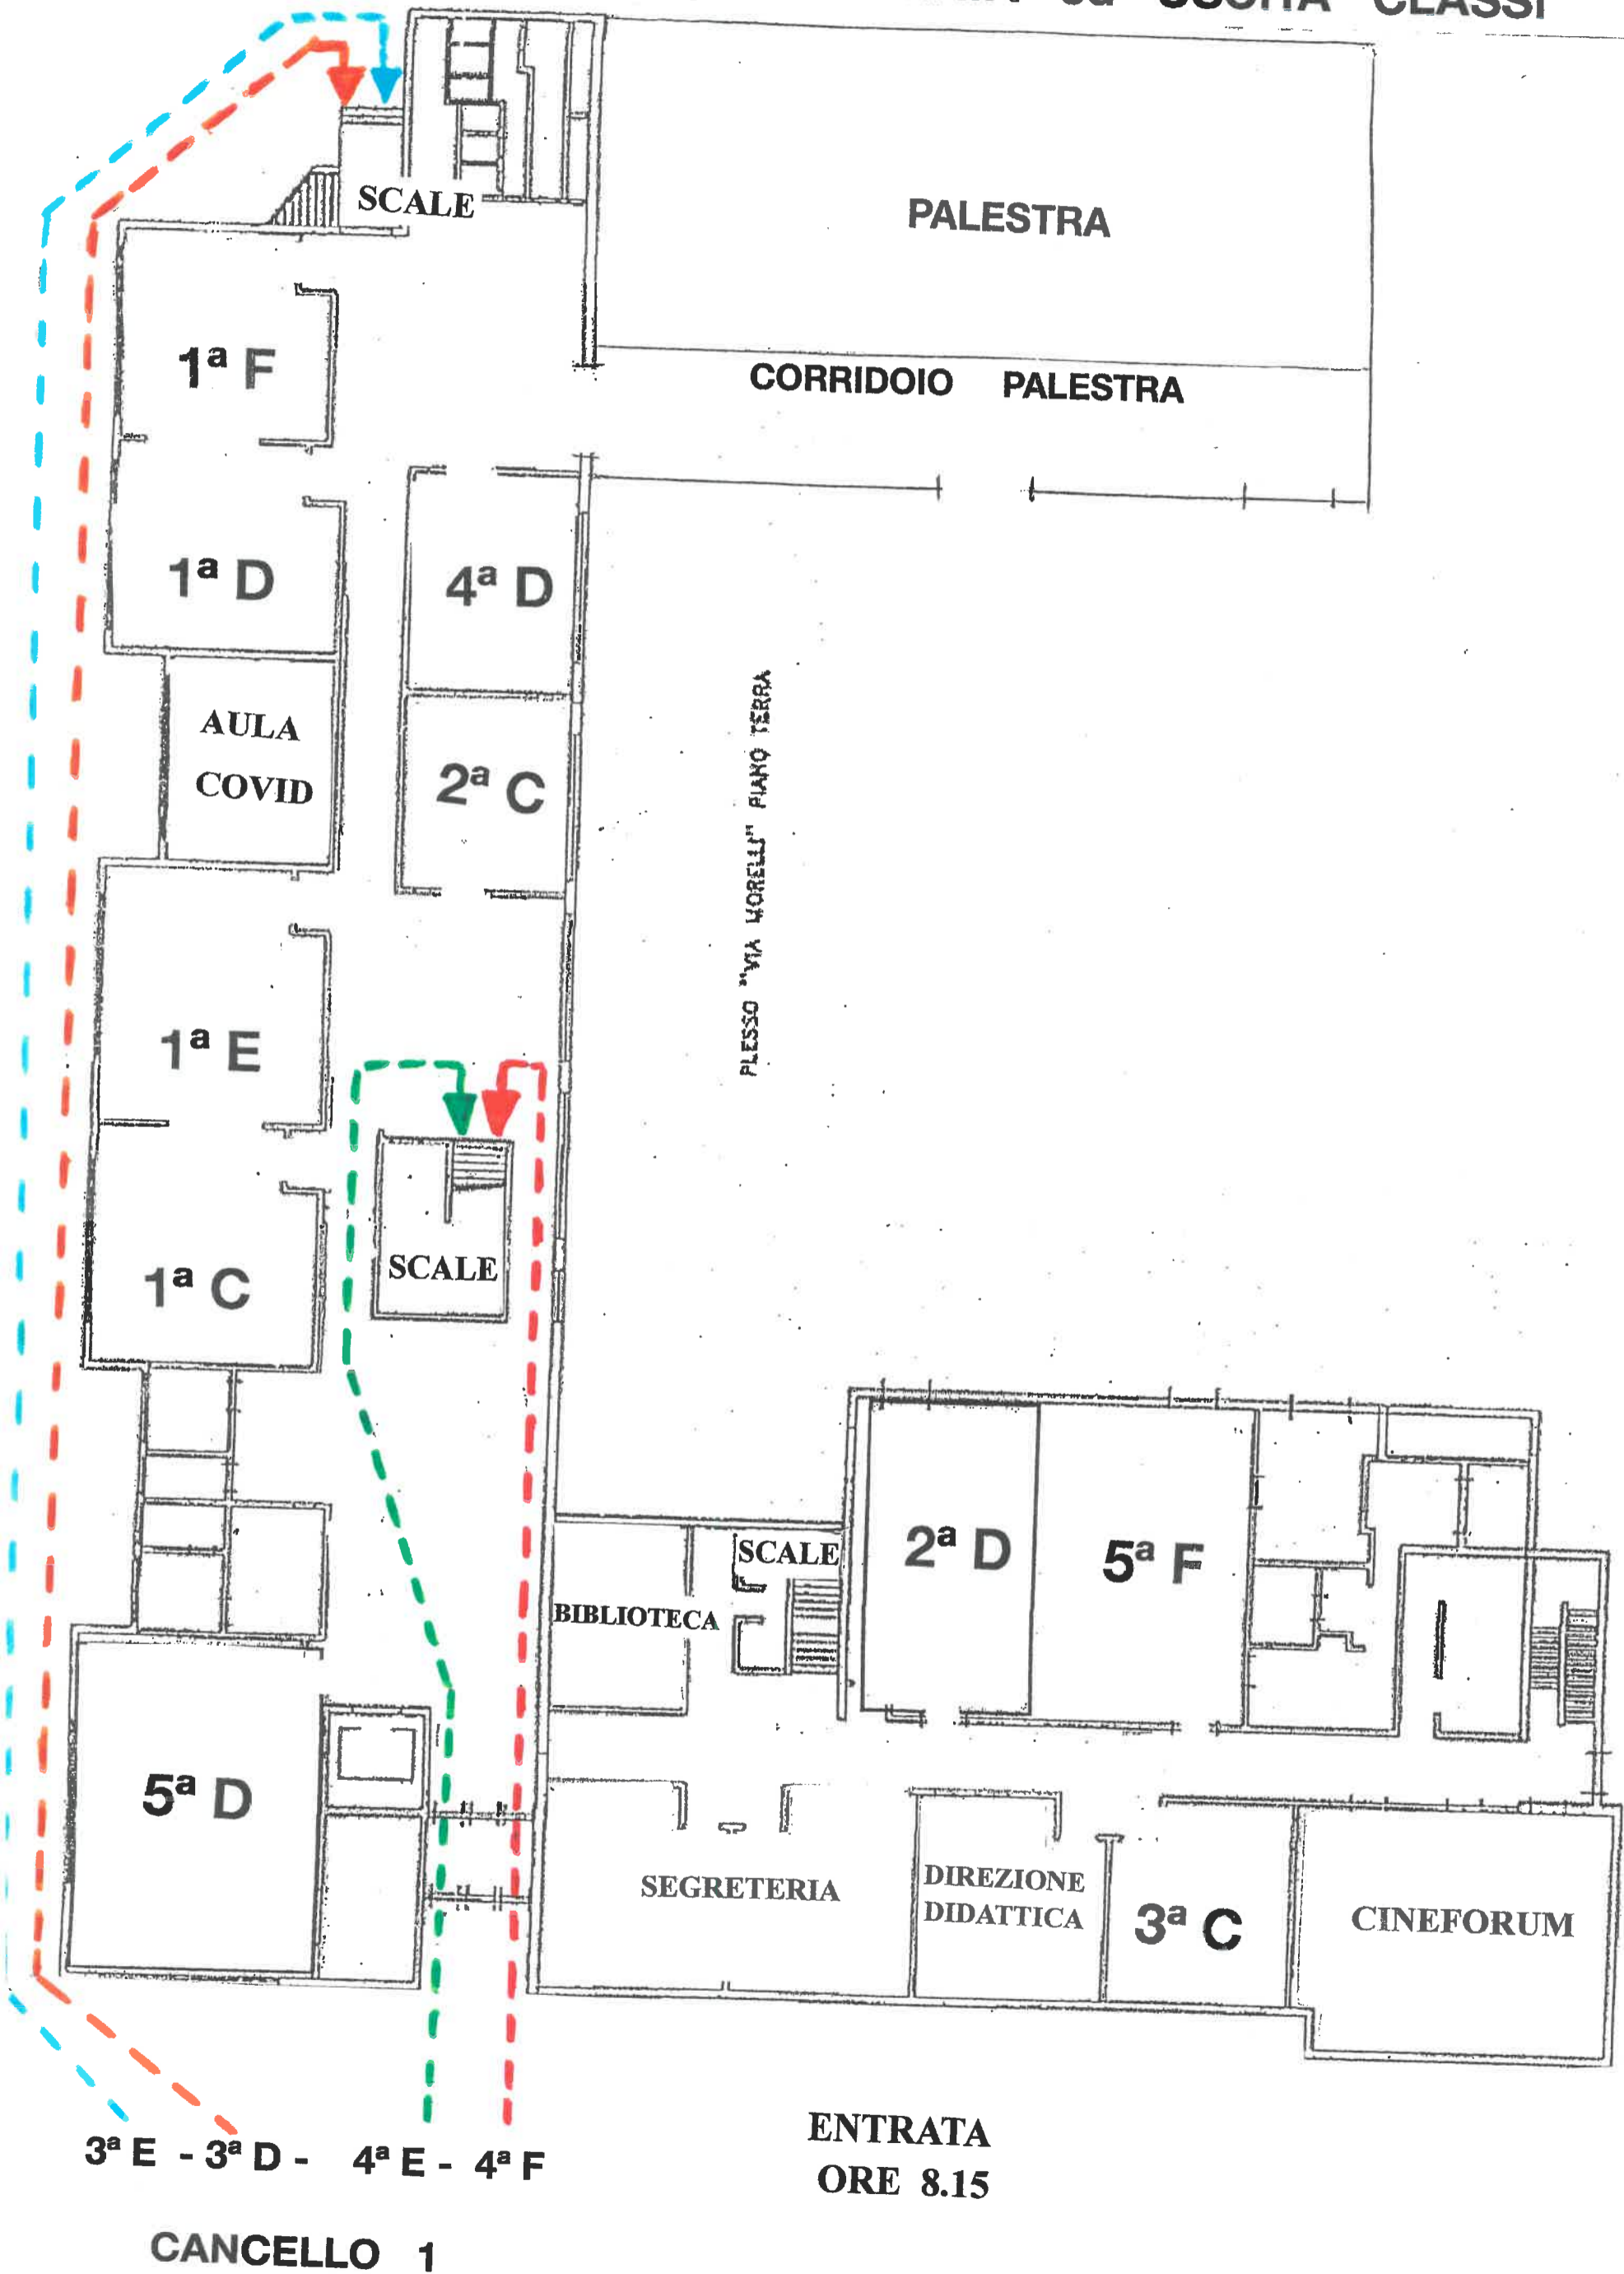

SEGNALETICA per ENTRATA ed USCITA CLASSI

CANCELLO 1

SEGNALETICA per ENTRATA ed USCITA CLASSI

SEGNALETICA per ENTRATA ed USCITA CLASSI

CANCELLO 1

ENTRATA
ORE 8.30

I.C. " E. DE FILIPPO " - Villanova di Guidonia
SCUOLA PRIMARIA - MORELLI - 1° PIANO

SEGNALETICA per ENTRATA ed USCITA CLASSI
ENTRATA ORE 8.15

I.C. " E. DE FILIPPO " - Villanova di Guidonia
SCUOLA PRIMARIA - MORELLI - 1° PIANO

SEGNALETICA per ENTRATA ed USCITA CLASSI

ENTRATA ORE 8.30

SEGNALETICA per ENTRATA ed USCITA CLASSI

SEGNALETICA per ENTRATA ed USCITA CLASSI

SEGNALETICA per ENTRATA ed USCITA CLASSI