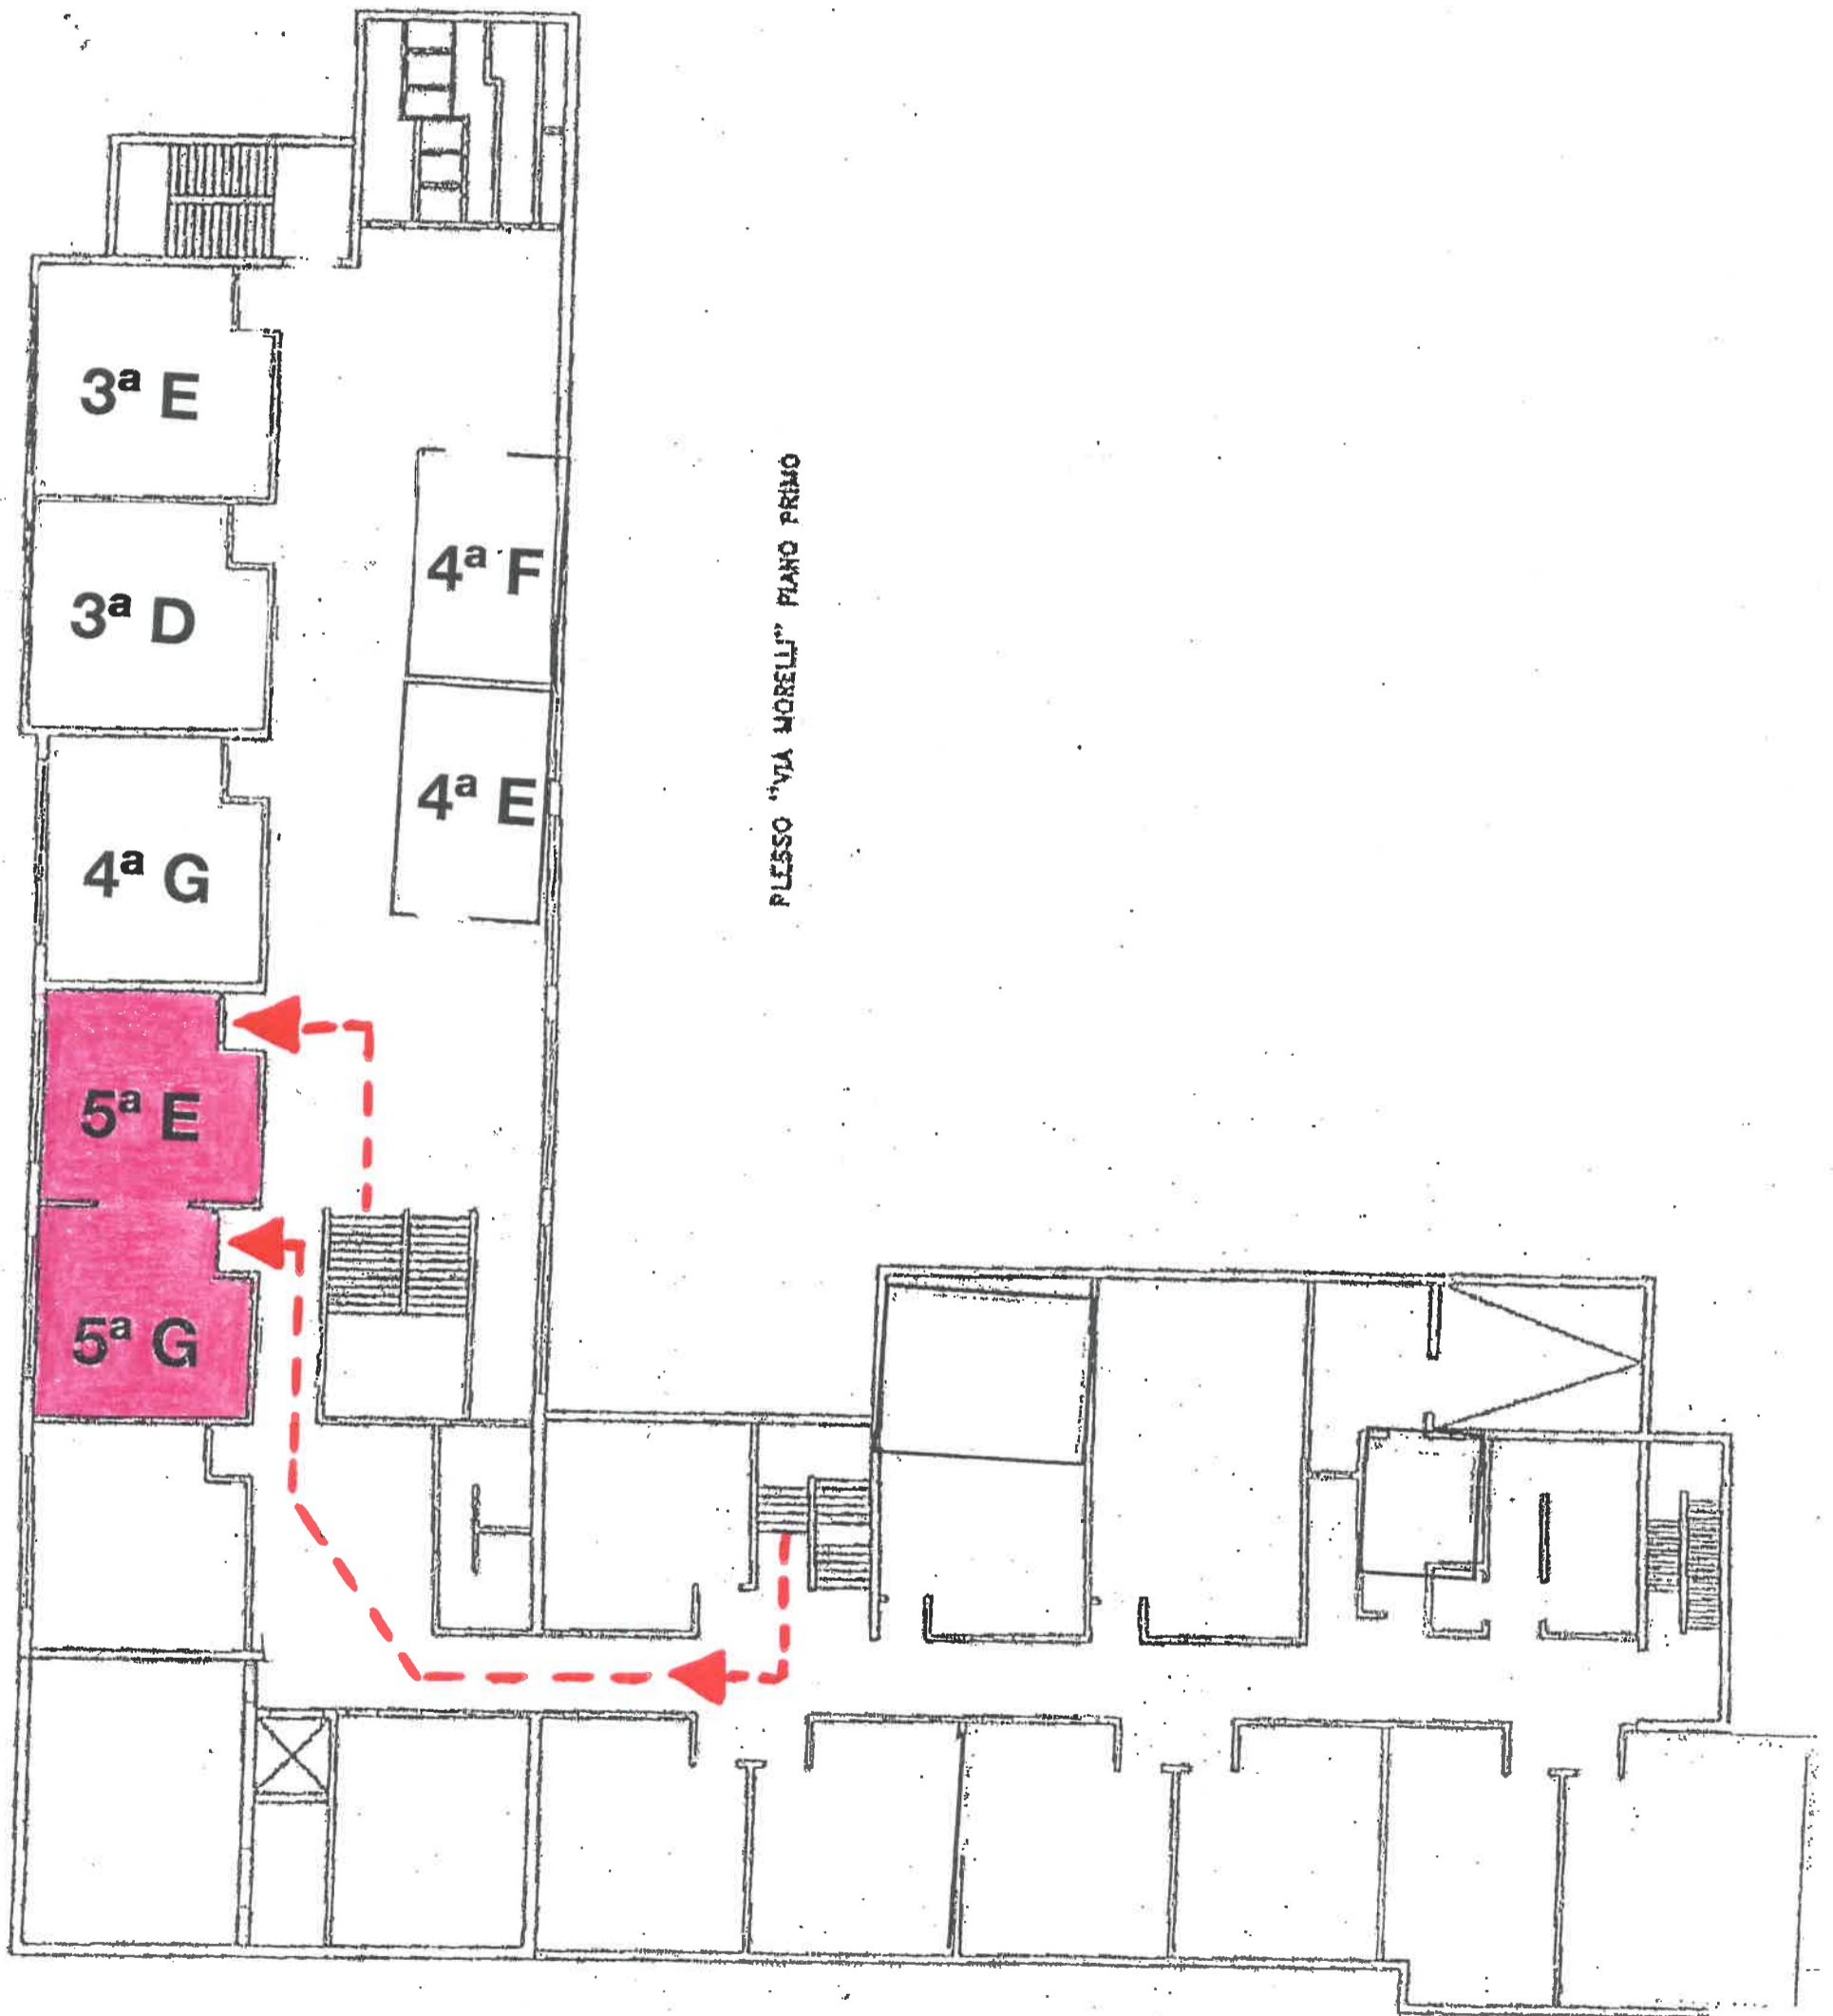

SEGNALETICA per ENTRATA ed USCITA CLASSI

CANCELLO 1

SEGNALETICA per ENTRATA ed USCITA CLASSI

SEGNALETICA per ENTRATA ed USCITA CLASSI

CANCELLO 1

ENTRATA
ORE 8.30

I.C. " E. DE FILIPPO " - Villanova di Guidonia
SCUOLA PRIMARIA - MORELLI - 1° PIANO

SEGNALETICA per ENTRATA ed USCITA CLASSI
ENTRATA ORE 8.15

I.C. " E. DE FILIPPO " - Villanova di Guidonia
SCUOLA PRIMARIA - MORELLI - 1° PIANO

SEGNALETICA per ENTRATA ed USCITA CLASSI

ENTRATA ORE 8.30

SEGNALETICA per ENTRATA ed USCITA CLASSI

SEGNALETICA per ENTRATA ed USCITA CLASSI

SEGNALETICA per ENTRATA ed USCITA CLASSI