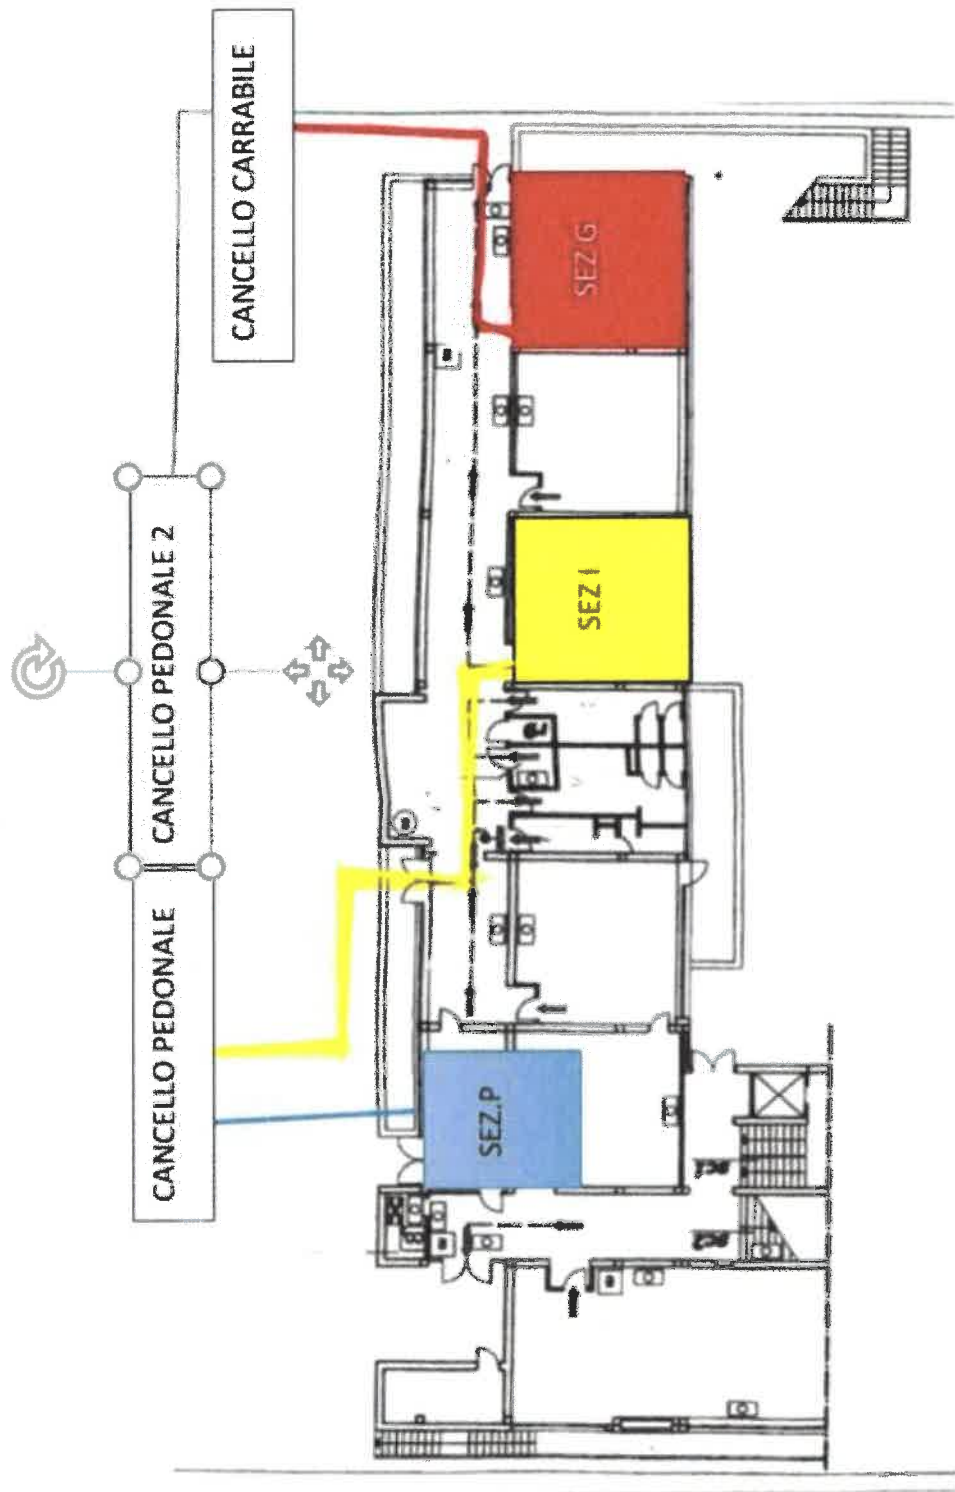

ENTRATA 8,30

I.C. E.DE FILIPPO VILLANOVA di Guidonia
SCUOLA INFANZIA- LAMARMORA

SEGNALETICA PER ENTRATA E USCITA SEZIONI PIANO TERRA

ENTRATA 8,30

I.C. E. DE FILIPPO VILLANOVA di Guidonia
SCUOLA INFANZIA - LAMARMORA

SEGNALETICA PER ENTRATA E USCITA SEZIONI PIANO TERRA

ENTRATA 8,45

I.C. E. DE FILIPPO VILLANOVA di Guidonia
SCUOLA INFANZIA- LAMARMORA

SEGNALETICA PER ENTRATA E USCITA SEZIONI PIANO SEMINTERRATO

ENTRATA 8,30