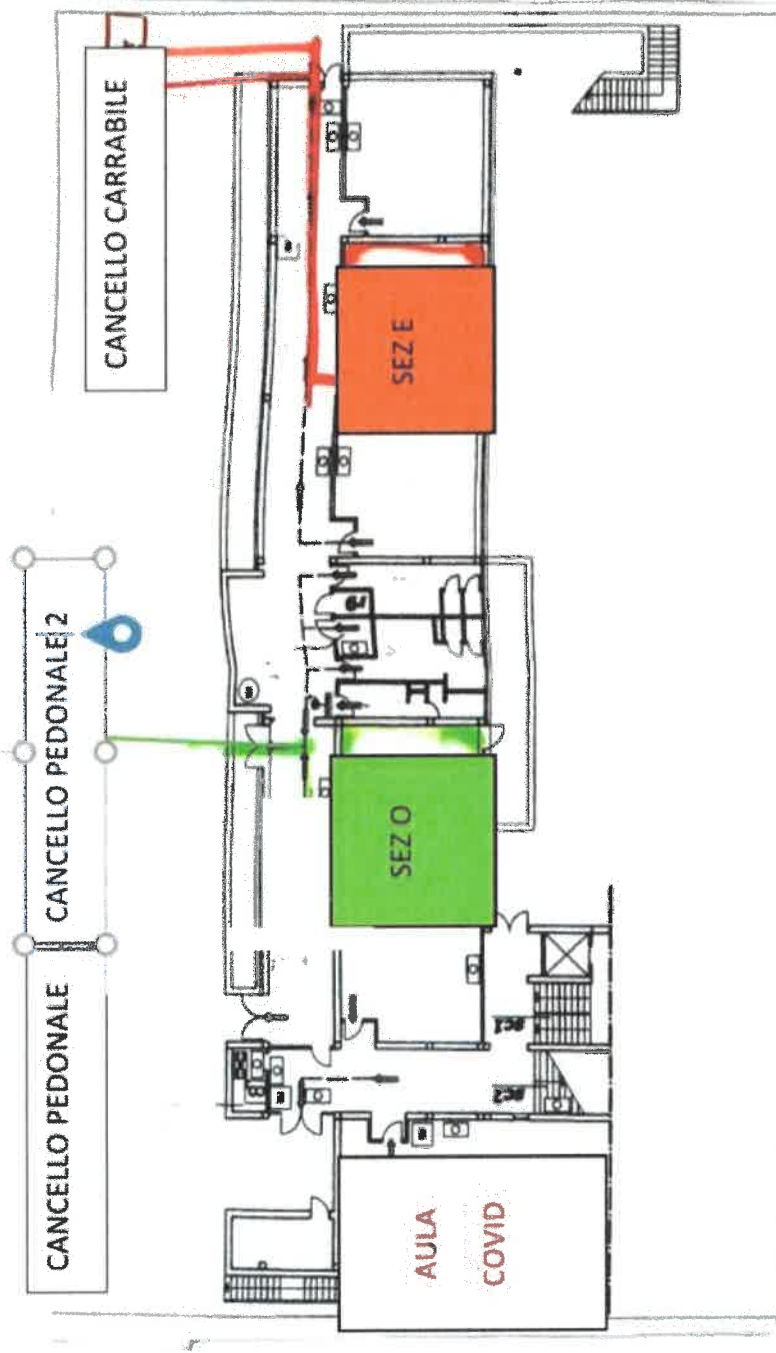

I.C. E. DE FILIPPO VILLANOVA di Guidonia
SCUOLA DELL'INFANZIA- MAZZINI-

SEGNALETICA PER ENTRATA E USCITA SEZIONI N; H

ENTRATA 8,15

I.C. E.DE FILIPPO VILLANOVA di Guidonia
SCUOLA DELL'INFANZIA- MAZZINI-

SEGNALETICA PER ENTRATA E USCITA SEZIONE F

ENTRATA 8,30

I.C. E.DE FILIPPO VILLANOVA di Guidonia
SCUOLA INFANZIA- LAMARMORA

SEGNALETICA PER ENTRATA E USCITA SEZIONI PIANO TERRA

ENTRATA 8,30

I.C. E. DE FILIPPO VILLANOVA di Guidonia
SCUOLA INFANZIA - LAMARMORA