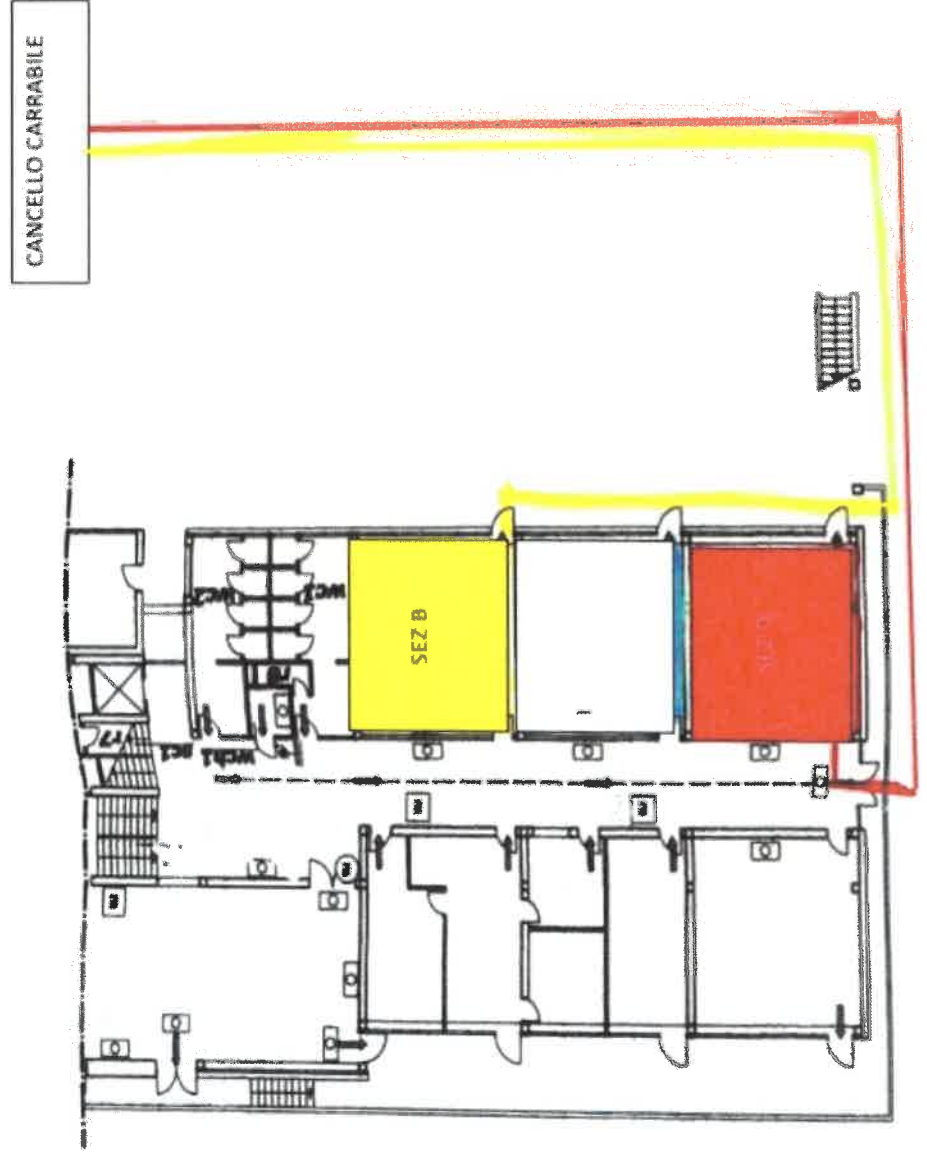

SEGNALETICA PER ENTRATA E USCITA SEZIONI PIANO TERRA

ENTRATA 8,45

I.C. E. DE FILIPPO VILLANOVA di Guidonia
SCUOLA INFANZIA- LAMARMORA

SEGNALETICA PER ENTRATA E USCITA SEZIONI PIANO SEMINTERRATO

ENTRATA 8,30

I.C. E.DE FILIPPO VILLANOVA di Guidonia
SCUOLA INFANZIA- LAMARMORA

SEGNALETICA PER ENTRATA E USCITA SEZIONI PIANO SEMINTERRATO
ENTRATA 8,45

I.C. "E. DE FILIPPO" - Villanova di Guidonia
SCUOLA PRIMARIA - MORELLI -1° PIANO